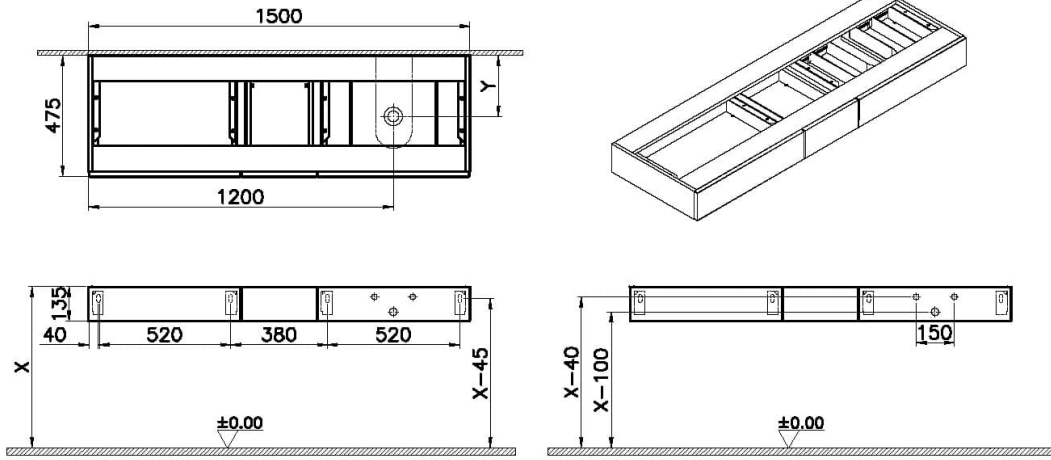

## Teknik Özellikler

|                       |                   |
|-----------------------|-------------------|
| Ambalajlı ürün ölçüsü | 200 x 526 x 185   |
| Bağlantı Tipi         | Asma              |
| Boyut                 | 150               |
| Brüt Liste Fiyatı     | 34909             |
| Colour Group          | Hareli Siyah Meşe |
| Derinlik (mm)         | 476               |
| Genişlik (mm)         | 150               |
| Gövde Rengi           | Hareli Siyah Meşe |
| Gövde malzeme         | MDF               |
| Kapak Sayısı          | 1                 |
| Kapak malzeme         | MDF               |
| Kapak rengi           | Hareli Siyah Meşe |

|                        |                     |
|------------------------|---------------------|
| Kulp                   | Kulpsuz             |
| Led aydınlatma         | Hayır               |
| Malzeme                | PVC                 |
| Marka                  | VitrA               |
| Renk                   | Hareli Siyah MeŒe   |
| Seri                   | Origin              |
| Tam açılır             | Evet                |
| Tamamlayıcı Ürün       | A4515934            |
| Tasarımcı              | VitrA Tasarım Ekibi |
| Yavaş Kapanır          | Evet                |
| Yükseklik (mm)         | 135                 |
| ekmece/Kapak seçeneęi | 1 ekmeceli         |
| Ödüller                | Good Design         |

## 2A Teknik Çizim

Not: "X" ve "Y" ölçüleri kullanılacak lavabo tipine göre değişiklik göstermektedir.