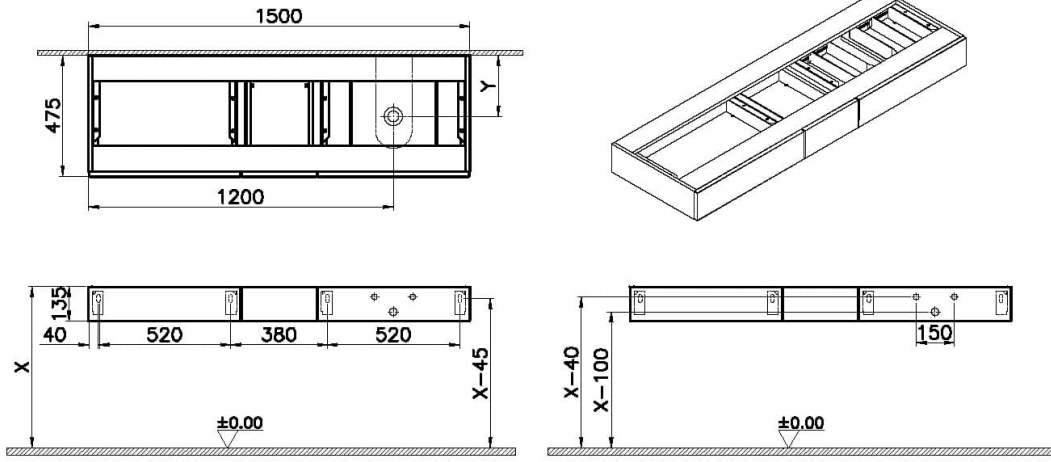

Teknik Özellikler

Ambalajlı ürün ölçüsü	200 x 526 x 185
Bağlantı Tipi	Asma
Boyut	150
Colour Group	Hareli Siyah Meşe
Derinlik (mm)	476
Genişlik (mm)	150
Gövde Rengi	Hareli Siyah Meşe
Gövde malzeme	MDF
Kapak Sayısı	1
Kapak malzeme	MDF
Kapak rengi	Hareli Siyah Meşe
Kulp	Kulpsuz

Led aydınlatma	Hayır
Malzeme	PVC
Marka	VitrA
Online VitrA	false
Renk	Hareli Siyah Meşe
Seri	Origin
Tam açılır	Evet
Tamamlayıcı Ürün	A4515934
Tasarımcı	VitrA Tasarım Ekibi
Yavaş Kapanır	Evet
Yükseklik (mm)	135
Çekmece/Kapak seçeneği	1 Çekmeceli
Ödüller	Good Design

2A Teknik Çizim

Not: "X" ve "Y" ölçüleri kullanılacak lavabo tipine göre değişiklik göstermektedir.