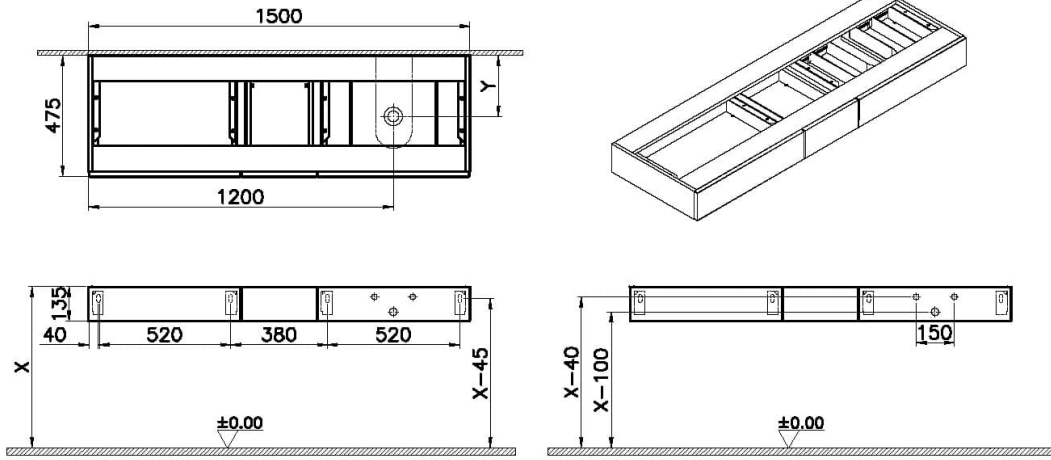

Teknik Özellikler

Ambalajlı ürün ölçüsü	200 x 526 x 185
Baęlantı Tipi	Asma
Boyut	150
Brüt Liste Fiyatı	34909
Colour Group	Yatay Meşe
Derinlik (mm)	476
Genişlik (mm)	150
Gövde Rengi	Yatay Meşe
Gövde malzeme	MDF
Kapak Sayısı	1
Kapak malzeme	MDF
Kapak rengi	Yatay Meşe

Kulp	Kulpsuz
Led aydınlatma	Hayır
Malzeme	PVC
Marka	VitrA
Renk	Yatay MeŒe
Seri	Origin
Tam açılır	Evet
Tamamlayıcı Ürün	A4515934
Tasarımcı	VitrA Tasarım Ekibi
Yavaş Kapanır	Evet
Yükseklik (mm)	135
ekmece/Kapak seçeneęi	1 ekmeceli
Ödüller	Good Design

2A Teknik Çizim

Not: "X" ve "Y" ölçüleri kullanılacak lavabo tipine göre değişiklik göstermektedir.