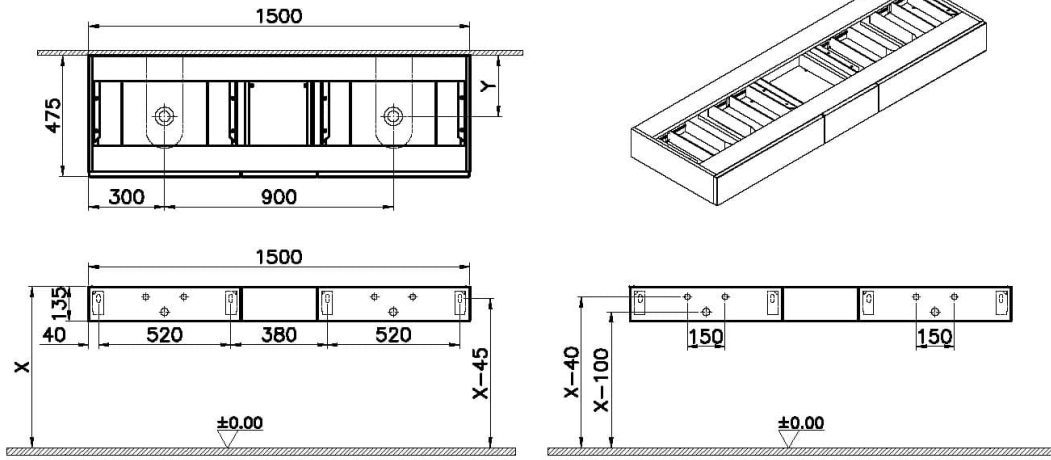

## Teknik Özellikler

Ambalajlı ürün ölçüsü	200 x 526 x 185
Bağlantı Tipi	Asma
Boyut	150
Brüt Liste Fiyatı	34909
Colour Group	Hareli Siyah Meşe
Derinlik (mm)	476
Genişlik (mm)	150
Gövde Rengi	Hareli Siyah Meşe
Gövde malzeme	MDF
Kapak Sayısı	1
Kapak malzeme	MDF
Kapak rengi	Hareli Siyah Meşe

## 2A Teknik Çizim

Not: "X" ve "Y" ölçüleri kullanılacak lavabo tipine göre değişiklik göstermektedir.