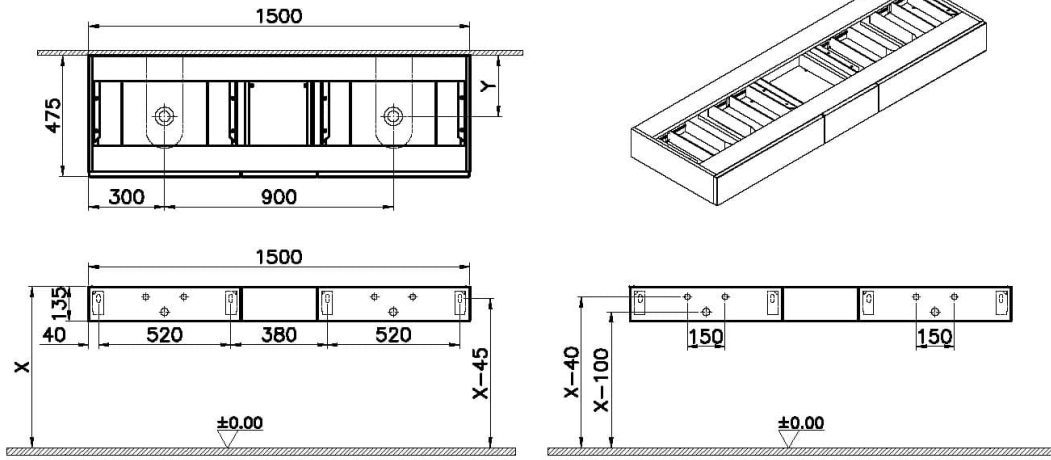

VitrA

Origin ek.Tezgah 150cm,Yatay Mee

rn Kodu: 65697

Teknik zellikler

Ambalajlı rn ls	200 x 526 x 185
Baęlantı Tipi	Asma
Boyut	150
Brt Liste Fiyatı	34909
Colour Group	Yatay Mee
Derinlik (mm)	476
Geniřlik (mm)	150
Gvde Rengi	Yatay Mee
Gvde malzeme	MDF
Kapak Sayısı	1
Kapak malzeme	MDF
Kapak rengi	Yatay Mee

Kulp	Kulpsuz
Led aydınlatma	Hayır
Malzeme	PVC
Marka	VitrA
Renk	Yatay MeŒe
Seri	Origin
Tam açılır	Evet
Tamamlayıcı Ürün	A4515934
Tasarımcı	VitrA Tasarım Ekibi
Yavaş Kapanır	Evet
Yükseklik (mm)	135
ekmece/Kapak seçeneđi	1 ekmeceli
Ödüller	Good Design

2A Teknik Çizim

Not: "X" ve "Y" ölçüleri kullanılacak lavabo tipine göre değişiklik göstermektedir.