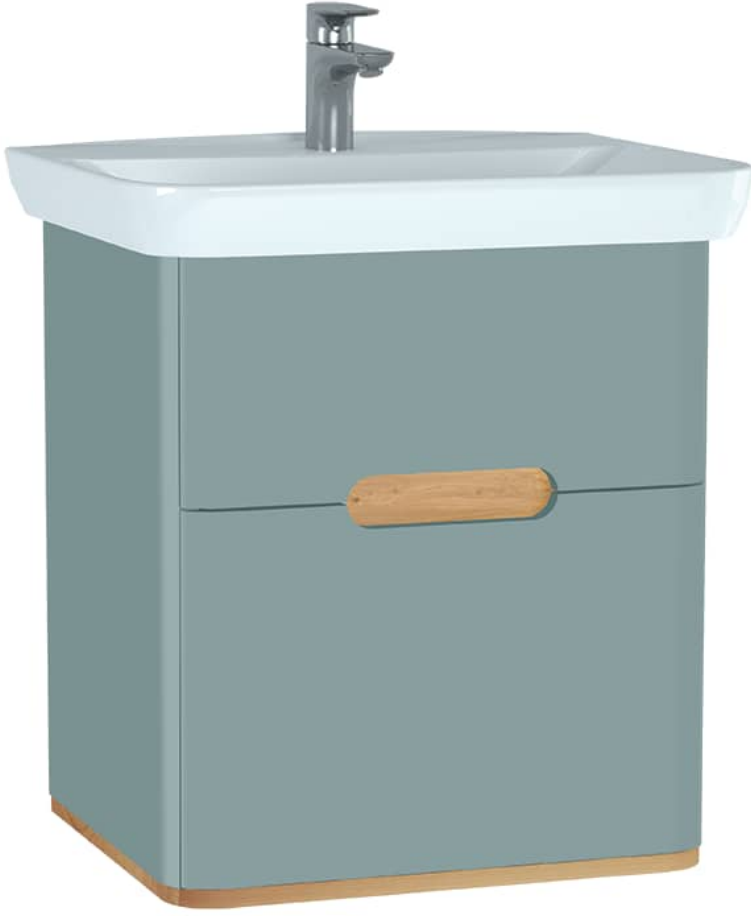

VitrA

Sento 65cmLvbDol,2Çkmc,Etj,Ayaksız,M.F.Y

Ürün Kodu: 65876

Koleksiyon: Sento

Teknik Özellikler

Ambalajlı ürün ölçüsü	598 x 494 x 666
Ayak seçeneği	Hayır
Aydınlatma Tipi	Ambiyans LED
Aydınlatma switch tipi	Hareket Sensörü
Bağlantı Tipi	Asma
Boyut	65
Brüt Liste Fiyatı	44288
Colour Group	Mat Fiyord Yeşili
Dahil lavabo kodu	5946B003-0001
Derinlik (mm)	444
Driver IP	IP67
Driver Watt	3 W

Enerji etiketi	G
Genişlik (mm)	548
Gövde Rengi	Mat Fiyord Yeşili
Gövde malzeme	MDF
Havluluk tutacağı	Hayır
Hijyen ürünleri	Evet
Kapak Sayısı	2
Kapak malzeme	MDF
Kapak rengi	Mat Fiyord Yeşili
Kelvin	3000K
Kulp	Kulpsuz
LED IP	IP44
Lavabo Rengi	Parlak Beyaz
Lavabo Tipi	Seramik etajerli
Led aydınlatma	Evet

Lümen	110 LM
Malzeme	PVC
Marka	VitrA
Renk	Mat Fiyord Yeşili
Seri	Sento
Sifon	Sifon Dahil Değil
Sifon Oyuğu	Hayır
Tam açılır	Evet
Tamamlayıcı Ürün	61069
Tasarımcı	VitrA Tasarım Ekibi
Yavaş Kapanır	Evet
Yükseklik (mm)	616
Çekmece/Kapak seçeneği	2 Çekmeceli
Ödüller	Good Design