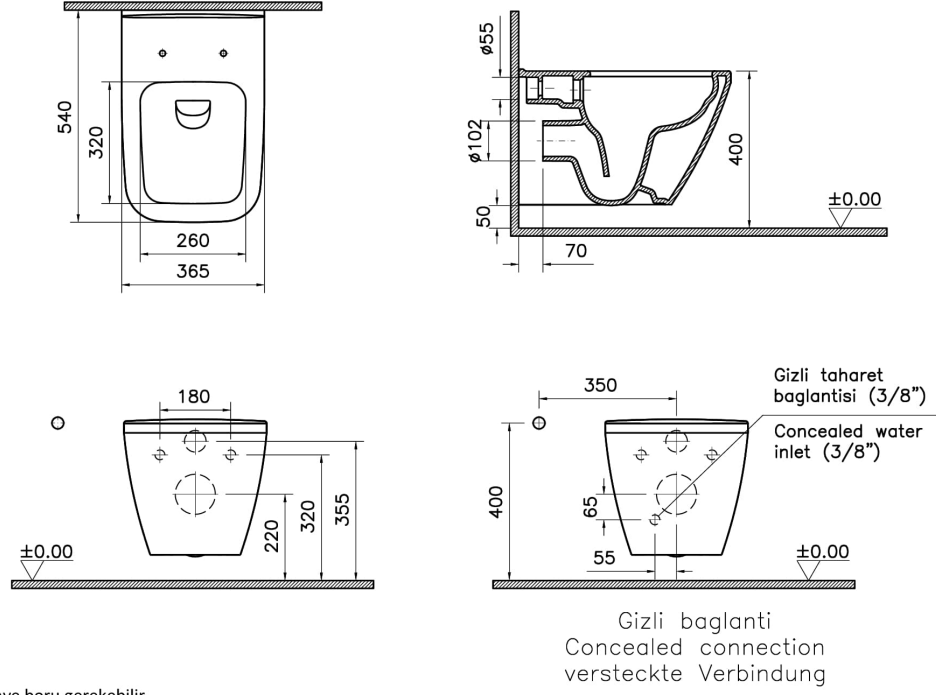

Koleksiyon: Integra Square

Teknik Özellikler

Ambalajlı ürün ölçüsü	405 x 385 x 560
Boyut	55
Brüt Liste Fiyatı	21269
Colour Group	Mat Siyah
Derinlik (mm)	540
Genişlik (mm)	365
Gövde malzeme	VC- Vitreous China
Hazne tipi	Derin
Klozet yerden yüksekliği	400 mm
Malzeme	Hygiene
Marka	VitrA
Montaj Detayı	Gizli Montaj

Renk	Mat Siyah
Rim özelliği	Rim-ex
Seri	Integra Square
Taharet Borusu	Borulu
Taharet musluğu detayı	Standart
Tasarım şekli	Köşeli
Tasarımcı	VitrA Tasarım Ekibi
Yükseklik (mm)	350

2A Teknik Çizim

*Duvar kalınlığına göre ilave boru gerekebilir.

*Additional pipe may be required due to wall thickness

*Ein zusätzliches Ablaufrohr ist je nach Wandstärke erforderlich