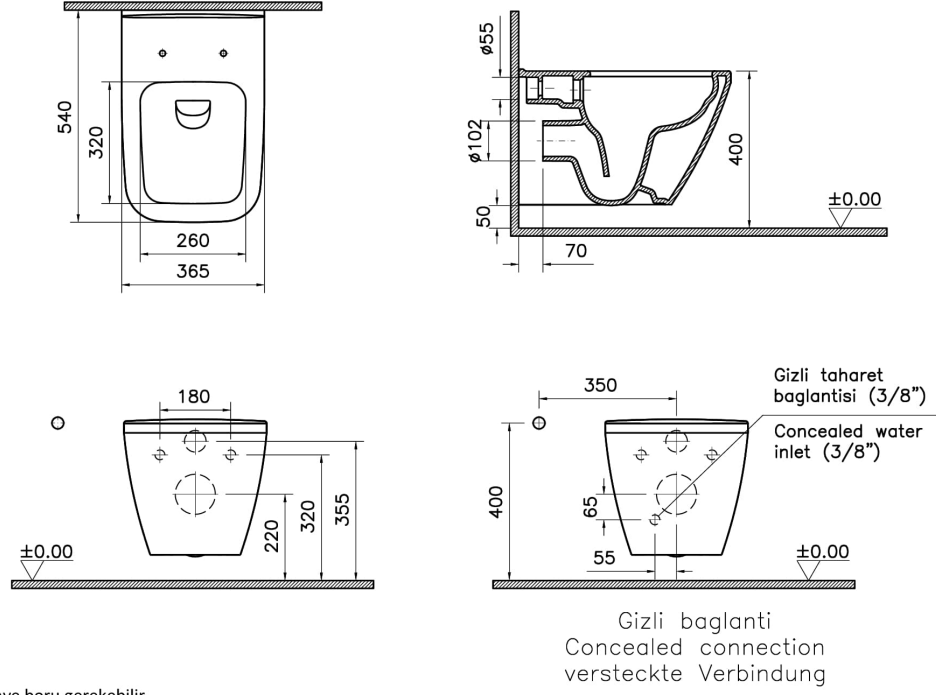

### Teknik Özellikler

Boyut	55
Brüt Liste Fiyatı	15755
Colour Group	Beyaz
Derinlik (mm)	540
Genişlik (mm)	365
Gövde malzeme	VC- Vitreous China
Hazne tipi	Derin
Klozet yerden yüksekliği	400 mm
Malzeme	Hygiene
Marka	VitrA
Montaj Detayı	Concealed Installation
Renk	Beyaz

Rim özelliđi	Rim-ex
Seri	Integra Square
Taharet Borusu	Borulu
Taharet musluđu detayı	Standart
Tasarım Őekli	Squarish
Tasarımcı	VitrA Tasarım Ekibi
Yükseklik (mm)	350

## 2A Teknik Çizim

\*Duvar kalınlığına göre ilave boru gerekebilir.

\*Additional pipe may be required due to wall thickness

\*Ein zusätzliches Ablaufrohr ist je nach Wandstärke erforderlich