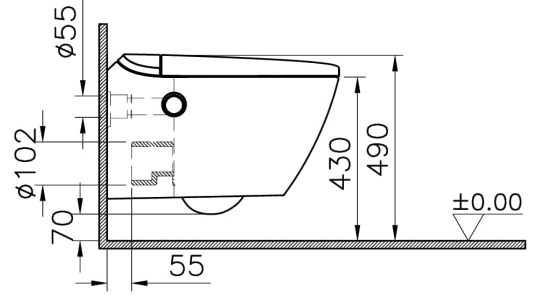

## Teknik Özellikler

Ambalajlı ürün ölçüsü	690 x 497 x 580
Boyut	60
Brüt Liste Fiyatı	87345
Colour Group	Beyaz
Derinlik (mm)	590
Etek yapısı	Etekli
Genişlik (mm)	375
Gövde malzeme	VC- Vitreous China
Hazne tipi	Derin
Hijyen ürünleri	Evet
Hızlı salınım	Hayır
Kalınlık	Standart

Klozet yerden yüksekliği	470 mm
Malzeme	Hygiene
Marka	VitrA
Menteşe Seçeneği	Eksantrik
Menteşe malzemesi	Metal
Menteşe rengi	Krom
Montaj Detayı	Gizli Montaj
Renk	Beyaz
Sağlık ve bakım	Evet
Seri	V-Care
Taharet Borusu	Borulu
Taharet musluğu detayı	Akıllı
Tasarım şekli	Yuvarlak
Tasarımcı	Dış Tasarımcı
Yavaş Kapanır	Hayır

# VitrA

**V-Care Ultra Asma Kız-Beyaz**

Ürün Kodu: 7234B003-6222

Yükseklik (mm)

420

Özel çözümler

V-Care

## 2A Teknik Çizim

\*Duvar kalınlığına göre ilave boru gerekebilir.

\*Additional pipe may be required due to wall thickness

\*Ein zusätzliches Ablaufrohr ist je nach Wandstärke erforderlich