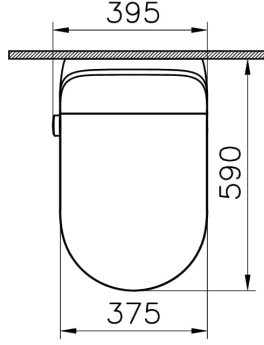

2A Teknik Çizim

*Duvar kalınlığına göre ilave boru gerekebilir.

*Additional pipe may be required due to wall thickness

*Ein zusätzliches Ablaufrohr ist je nach Wandstärke erforderlich