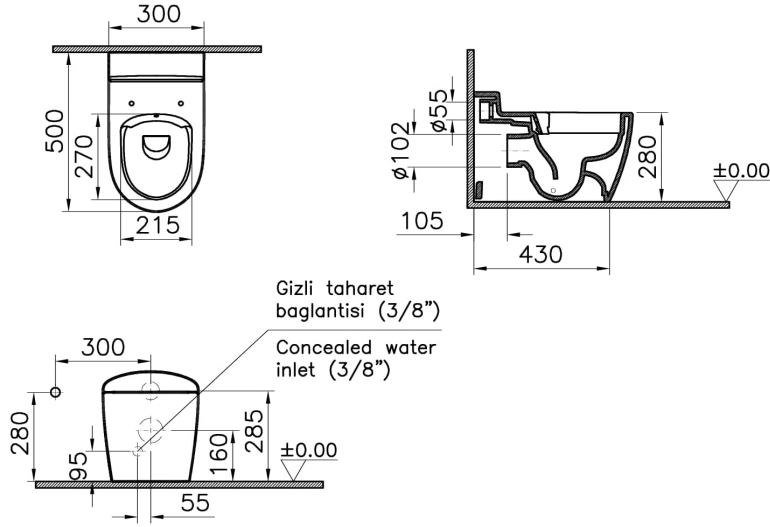

Koleksiyon: Sento Kids

Teknik Özellikler

Ambalajlı ürün ölçüsü	395 x 375 x 525
Boyut	50
Brüt Liste Fiyatı	15100
Colour Group	Beyaz
Derinlik (mm)	500
Genişlik (mm)	300
Gövde malzeme	VC- Vitreous China
Hazne tipi	Derin
Klozet yerden yüksekliği	280 mm
Malzeme	Hygiene
Marka	VitrA
Montaj Detayı	Yandan Yere Montaj - Tek

OB/BTW	Duvara tam dayalı
Renk	Beyaz
Rim özelliği	SmoothFlush
Seri	Sento Kids
Taharet Borusu	Borulu
Taharet musluğu detayı	Standart
Tasarım şekli	Yuvarlak
Tasarımcı	VitrA Tasarım Ekibi
Yükseklik (mm)	280
Özel çözümler	Çocuk

2A Teknik Çizim

- *Duvar kalınlığına göre ilave boru gerekebilir.
- *Additional pipe may be required due to wall thickness
- *Ein zusätzliches Ablaufrohr ist je nach Wandstärke erforderlich