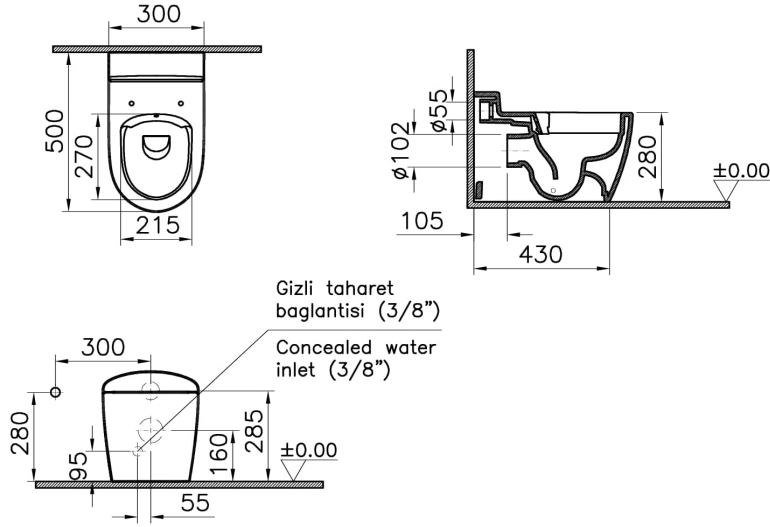

Koleksiyon: Sento Kids

Teknik Özellikler

Ambalajlı ürün ölçüsü	395 x 375 x 525
Boyut	50
Brüt Liste Fiyatı	15100
Colour Group	Beyaz
Derinlik (mm)	500
Genişlik (mm)	300
Gövde malzeme	VC- Vitreous China
Hazne tipi	Derin
Klozet yerden yüksekliği	280 mm
Malzeme	Hygiene
Marka	VitrA
Montaj Detayı	Yandan Yere Montaj - Tek

OB/BTW	Duvara tam dayalı
Renk	Beyaz
Rim özelliği	SmoothFlush
Seri	Sento Kids
Taharet Borusu	Borulu
Taharet musluğu detayı	Standart
Tasarım şekli	Round
Tasarımcı	VitrA Tasarım Ekibi
Yükseklik (mm)	280
Özel çözümler	Çocuk

2A Teknik Çizim

- *Duvar kalınlığına göre ilave boru gerekebilir.
- *Additional pipe may be required due to wall thickness
- *Ein zusätzliches Ablaufrohr ist je nach Wandstärke erforderlich