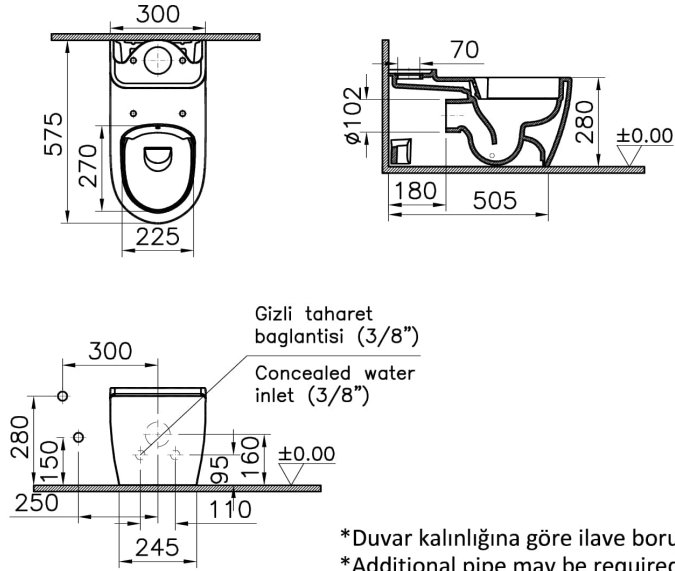

VitrA

Sento Kids Takım Klozet

Ürün Kodu: 7362B003-0610

Teknik Özellikler

Ambalajlı ürün ölçüsü	645 x 330 x 325
Boyut	58
Brüt Liste Fiyatı	14948
Colour Group	Beyaz
Delik detayı	Yanlardan deliksiz
Derinlik (mm)	575
Genişlik (mm)	300
Gövde malzeme	VC- Vitreous China
Hazne tipi	Derin
Klozet yerden yüksekliği	280 mm
Malzeme	Hygiene
Marka	VitrA

Montaj Detayı	Yandan Yere Montaj - Tek
OB/BTW	Duvara tam dayalı
Online VitrA	false
Renk	Beyaz
Rim özelliği	SmoothFlush
Seri	Sento Kids
Taharet Borusu	Borulu
Taharet musluğu detayı	Standart
Tasarım şekli	Yuvarlak
Tasarımcı	VitrA Tasarım Ekibi
Yükseklik (mm)	280
Özel çözümler	Çocuk

2A Teknik Çizim

- * Duvar kalınlığına göre ilave boru gerekebilir.
- * Additional pipe may be required due to wall thickness
- * Ein zusätzliches Ablaufrohr ist je nach Wandstärke erforderlich