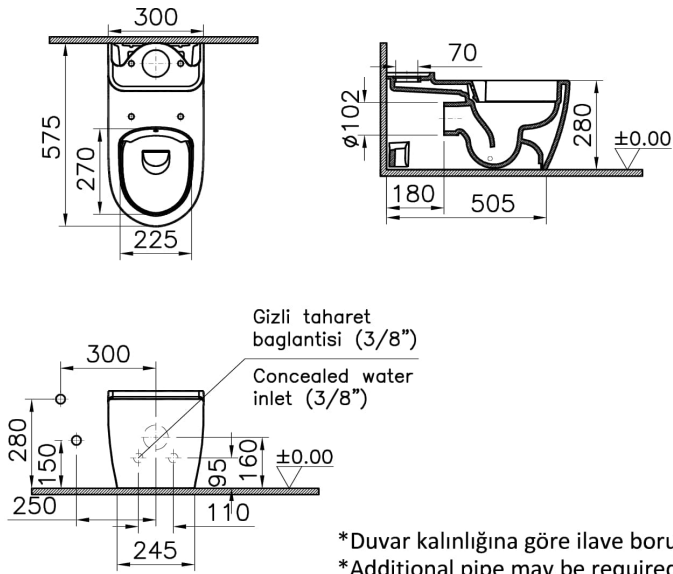

VitrA

Sento Kids SmoothFlush DTD Tk.Kızı-Beyaz

Ürün Kodu: 7362B003-0610

Koleksiyon: Sento Kids

Teknik Özellikler

Ambalajlı ürün ölçüsü	645 x 330 x 325
Boyut	58
Brüt Liste Fiyatı	13589
Colour Group	Beyaz
Delik detayı	Yanlardan deliksiz
Derinlik (mm)	575
Genişlik (mm)	300
Gövde malzeme	VC- Vitreous China
Hazne tipi	Derin
Klozet yerden yüksekliği	280 mm
Malzeme	Hygiene
Marka	VitrA

Montaj Detayı	Yandan Yere Montaj - Tek
OB/BTW	Duvara tam dayalı
Renk	Beyaz
Rim özelliği	SmoothFlush
Seri	Sento Kids
Taharet Borusu	Borulu
Taharet musluğu detayı	Standart
Tasarım şekli	Yuvarlak
Tasarımcı	VitrA Tasarım Ekibi
Yükseklik (mm)	280
Özel çözümler	Çocuk

2A Teknik Çizim

- * Duvar kalınlığına göre ilave boru gerekebilir.
- * Additional pipe may be required due to wall thickness
- * Ein zusätzliches Ablaufrohr ist je nach Wandstärke erforderlich