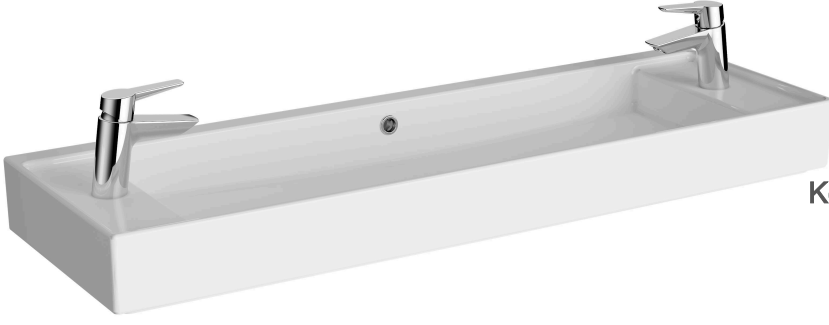

VitrA

ArchiPlan Lavabo 120cm-Beyaz

Ürün Kodu: 7410B003-1452

Koleksiyon: ArchiPlan

Teknik Özellikler

Marka	VitrA
Renk	Beyaz
Seri	ArchiPlan

2A Teknik Çizim