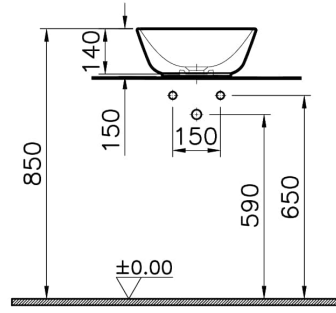

Koleksiyon: Geo

Teknik Özellikler

Ambalajlı ürün ölçüsü	415 x 185 x 440
Boyut	38 x 38
Brüt Liste Fiyatı	8298
Colour Group	Mat Beyaz
Derinlik (mm)	380
Genişlik (mm)	380
Gövde malzeme	FFC- Fine Fire Clay
Malzeme	Hygiene
Marka	VitrA
Renk	Mat Beyaz
Seri	Geo
Sifon	Sifon Dahil Deęil

Su taşma delik detayı	Su Taşma Deliksiz
Tasarım şekli	Round
Tasarımcı	Pentagon
Tezgah Üstü Kullanım	anak
Yükseklik (mm)	150

2A Teknik Çizim

Countertop use
Tezgahüstü kullanım
Aufsatzwaschtisch