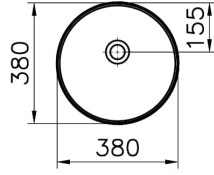

2A Teknik Çizim

Countertop use
Tezgahüstü kullanım
Aufsatzwaschtisch