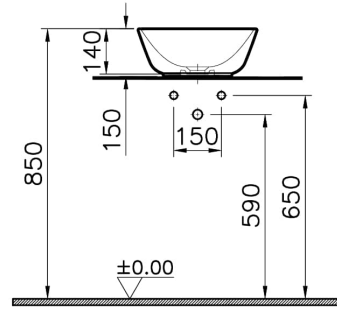

Koleksiyon: Geo

**Teknik Özellikler**

Ambalajlı ürün ölçüsü	415 x 185 x 440
Boyut	38 x 38
Brüt Liste Fiyatı	8298
Colour Group	Mat Beyaz
Derinlik (mm)	380
Genişlik (mm)	380
Gövde malzeme	FFC- Fine Fire Clay
Malzeme	Hygiene
Marka	VitrA
Renk	Mat Beyaz
Seri	Geo
Sifon	Sifon Dahil Deęil

Su taşma delik detayı Su Taşma Deliksiz

Tasarım şekli Yuvarlak

Tasarımcı Pentagon

Tezgah Üstü Kullanım anak

Yükseklik (mm) 150

### 2A Teknik Çizim

Countertop use  
Tezgahüstü kullanım  
Aufsatzwaschtisch