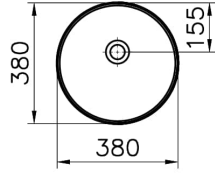

Koleksiyon: Geo

Teknik Özellikler

Ambalajlı ürün ölçüsü	415 x 185 x 440
Boyut	38 x 38
Brüt Liste Fiyatı	6147
Colour Group	Beyaz
Derinlik (mm)	380
Genişlik (mm)	380
Gövde malzeme	FFC- Fine Fire Clay
Malzeme	Hygiene
Marka	VitrA
Renk	Beyaz
Seri	Geo
Sifon	Sifon Dahil Değil

Su taşma delik detayı	Su Taşma Deliksiz
Tasarım şekli	Yuvarlak
Tasarımcı	Pentagon
Tezgah Üstü Kullanım	anak
Yükseklik (mm)	150

2A Teknik Çizim

Countertop use
Tezgahüstü kullanım
Aufsatzwaschtisch