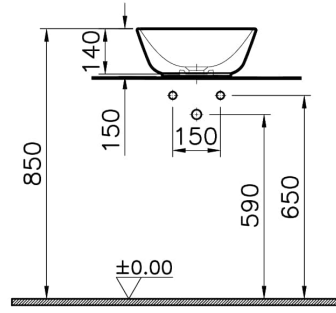

Koleksiyon: Geo

Teknik Özellikler

Ambalajlı ürün ölçüsü	415 x 185 x 440
Boyut	38 x 38
Brüt Liste Fiyatı	6147
Colour Group	Beyaz
Derinlik (mm)	380
Genişlik (mm)	380
Gövde malzeme	FFC- Fine Fire Clay
Malzeme	Hygiene
Marka	VitrA
Renk	Beyaz
Seri	Geo
Sifon	Sifon Dahil Değil

Su taşma delik detayı	Su Taşma Deliksiz
Tasarım şekli	Yuvarlak
Tasarımcı	Pentagon
Tezgah Üstü Kullanım	anak
Yükseklik (mm)	150

2A Teknik Çizim

Countertop use
Tezgahüstü kullanım
Aufsatzwaschtisch