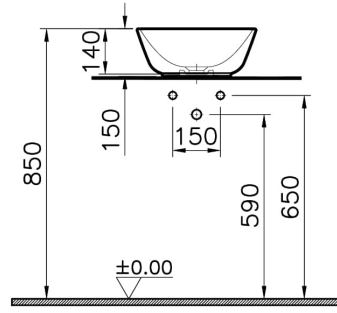

Koleksiyon: Geo

Teknik Özellikler

Ambalajlı ürün ölçüsü	415 x 185 x 440
Boyut	38 x 38
Brüt Liste Fiyatı	8298
Colour Group	Mat Siyah
Derinlik (mm)	380
Genişlik (mm)	380
Gövde malzeme	FFC- Fine Fire Clay
Malzeme	Hygiene
Marka	VitrA
Renk	Mat Siyah
Seri	Geo
Sifon	Sifon Dahil Değil

Su taşma delik detayı	Su Taşma Deliksiz
Tasarım şekli	Yuvarlak
Tasarımcı	Pentagon
Tezgah Üstü Kullanım	anak
Yükseklik (mm)	150

2A Teknik Çizim

Countertop use
Tezgahüstü kullanım
Aufsatzwaschtisch