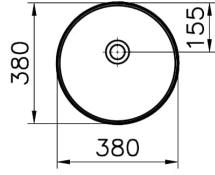

Koleksiyon: Geo

Teknik Özellikler

Ambalajlı ürün ölçüsü	415 x 185 x 440
Boyut	38 x 38
Brüt Liste Fiyatı	8298
Colour Group	Mat Siyah
Derinlik (mm)	380
Genişlik (mm)	380
Gövde malzeme	FFC- Fine Fire Clay
Malzeme	Hygiene
Marka	VitrA
Renk	Mat Siyah
Seri	Geo
Sifon	Sifon Dahil Değil

Su taşma delik detayı	Su Taşma Deliksiz
Tasarım şekli	Yuvarlak
Tasarımcı	Pentagon
Tezgah Üstü Kullanım	anak
Yükseklik (mm)	150

2A Teknik Çizim

Countertop use
Tezgahüstü kullanım
Aufsatzwaschtisch