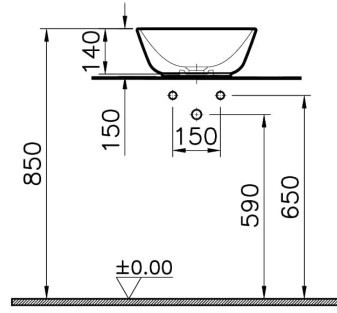

Koleksiyon: Geo

Teknik Özellikler

Ambalajlı ürün ölçüsü	415 x 185 x 440
Boyut	38 x 38
Brüt Liste Fiyatı	8298
Colour Group	Mat Siyah
Derinlik (mm)	380
Genişlik (mm)	380
Gövde malzeme	FFC- Fine Fire Clay
Malzeme	Hygiene
Marka	VitrA
Renk	Mat Siyah
Seri	Geo
Sifon	Sifon Dahil Değil

Su taşma delik detayı	Su Taşma Deliksiz
-----------------------	-------------------

Tasarım şekli	Round
---------------	-------

Tasarımcı	Pentagon
-----------	----------

Tezgah Üstü Kullanım	anak
----------------------	-------

Yükseklik (mm)	150
----------------	-----

2A Teknik Çizim

Countertop use
Tezgahüstü kullanım
Aufsatzwaschtisch