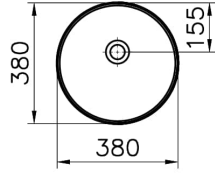

Koleksiyon: Geo

Teknik Özellikler

Ambalajlı ürün ölçüsü	415 x 185 x 440
Boyut	38 x 38
Brüt Liste Fiyatı	8298
Colour Group	Mat Siyah
Derinlik (mm)	380
Genişlik (mm)	380
Gövde malzeme	FFC- Fine Fire Clay
Malzeme	Hygiene
Marka	VitrA
Renk	Mat Siyah
Seri	Geo
Sifon	Sifon Dahil Değil

Su taşma delik detayı	Su Taşma Deliksiz
-----------------------	-------------------

Tasarım şekli	Round
---------------	-------

Tasarımcı	Pentagon
-----------	----------

Tezgah Üstü Kullanım	anak
----------------------	-------

Yükseklik (mm)	150
----------------	-----

2A Teknik Çizim

Countertop use
Tezgahüstü kullanım
Aufsatzwaschtisch