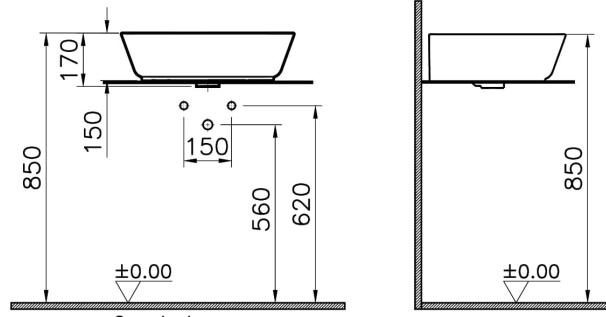

Koleksiyon: Geo

Teknik Özellikler

Ambalajlı ürün ölçüsü	585 x 200 x 495
Boyut	55 x 43
Brüt Liste Fiyatı	10687
Colour Group	Mat Beyaz
Derinlik (mm)	430
Genişlik (mm)	545
Gövde malzeme	FFC- Fine Fire Clay
Malzeme	Hygiene
Marka	VitrA
Renk	Mat Beyaz
Seri	Geo
Sifon	Sifon Dahil Değil

Su taşma delik detayı	Su Taşma Delikli
Tasarım şekli	Oval
Tasarımcı	Pentagon
Tezgah Üstü Kullanım	Çanak
Yükseklik (mm)	170

2A Teknik Çizim

Countertop use
Tezgahüstü kullanım
Aufsatzwaschtisch