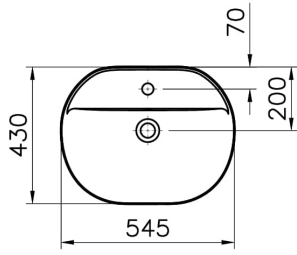

Koleksiyon: Geo

Teknik Özellikler

Ambalajlı ürün ölçüsü	585 x 200 x 495
Boyut	55 x 43
Brüt Liste Fiyatı	10687
Colour Group	Mat Beyaz
Derinlik (mm)	430
Genişlik (mm)	545
Gövde malzeme	FFC- Fine Fire Clay
Malzeme	Hygiene
Marka	VitrA
Renk	Mat Beyaz
Seri	Geo
Sifon	Sifon Dahil Değil

Su taşma delik detayı	Su Taşma Delikli
Tasarım şekli	Oval
Tasarımcı	Pentagon
Tezgah Üstü Kullanım	Çanak
Yükseklik (mm)	170

2A Teknik Çizim

Countertop use
Tezgahüstü kullanım
Aufsatzwaschtisch