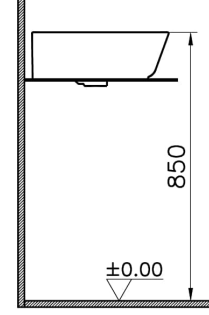

Koleksiyon: Geo

**Teknik Özellikler**

Ambalajlı ürün ölçüsü	585X200X495
Boyut	55 x 43
Derinlik (mm)	430
Genişlik (mm)	545
Gövde malzeme	FFC- Fine Fire Clay
Marka	VitrA
Renk	Siyah
Seri	Geo
Sifon	Sifon Dahil Değil
Su taşma delik detayı	Su Taşma Delikli
Tasarımcı	Pentagon
Tezgah Üstü Kullanım	Çanak

# VitrA

**Geo Lavabo 55cm-Siyah**

Ürün Kodu: 7428B070-0001

Yükseklik (mm)

170

### 2A Teknik Çizim

Countertop use  
Tezgahüstü kullanım  
Aufsatzwaschtisch