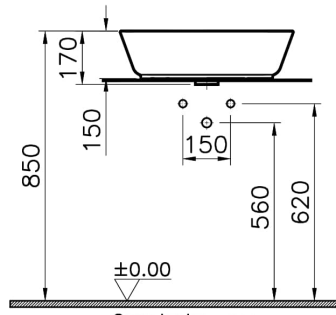

Koleksiyon: Geo

**Teknik Özellikler**

Ambalajlı ürün ölçüsü	585X200X495
Boyut	55 x 43
Derinlik (mm)	430
Genişlik (mm)	545
Gövde malzeme	FFC- Fine Fire Clay
Marka	VitrA
Renk	Siyah
Seri	Geo
Sifon	Sifon Dahil Değil
Su taşma delik detayı	Su Taşma Delikli
Tasarımcı	Pentagon
Tezgah Üstü Kullanım	Çanak

# VitrA

**Geo Lavabo 55cm-Siyah**

Ürün Kodu: 7428B070-0001

Yükseklik (mm)

170

### 2A Teknik Çizim

Countertop use  
Tezgahüstü kullanım  
Aufsatzwaschtisch