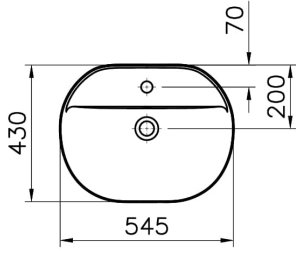

2A Teknik Çizim

Countertop use
Tezgahüstü kullanım
Aufsatzwaschtisch