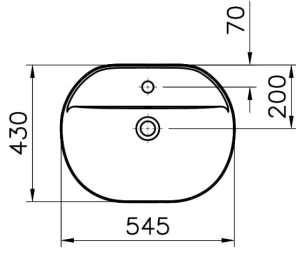

2A Teknik Çizim

Countertop use
Tezgahüstü kullanım
Aufsatzwaschtisch