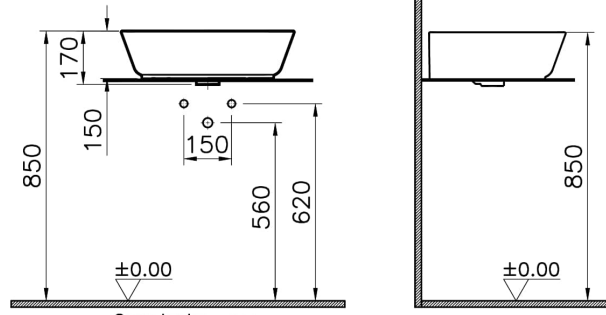

### Teknik Özellikler

Ambalajlı ürün ölçüsü	585 x 200 x 495
Boyut	55 x 43
Brüt Liste Fiyatı	10687
Colour Group	Mat Siyah
Derinlik (mm)	430
Genişlik (mm)	545
Gövde malzeme	FFC- Fine Fire Clay
Malzeme	Hygiene
Marka	VitrA
Renk	Mat Siyah
Seri	Geo
Sifon	Sifon Dahil Değil

Su taşma delik detayı Su Taşma Delikli

Tasarım şekli Oval

Tasarımcı Pentagon

Tezgah Üstü Kullanım Çanak

Yükseklik (mm) 170

### 2A Teknik Çizim

Countertop use  
Tezgahüstü kullanım  
Aufsatzwaschtisch