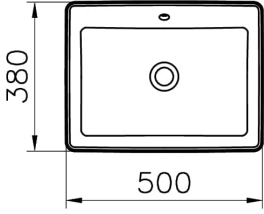

Koleksiyon: Nuo

Teknik Özellikler

Ambalajlı ürün ölçüsü	525 x 190 x 430
Boyut	50 x 38
Brüt Liste Fiyatı	7176
Colour Group	Beyaz
Derinlik (mm)	380
Genişlik (mm)	500
Gövde malzeme	FFC- Fine Fire Clay
Malzeme	Hygiene
Marka	VitrA
Renk	Beyaz
Seri	Nuo
Sifon	Sifon Dahil Değil

Su taşma delik detayı	Su Taşma Delikli
Tasarım şekli	Rectangular
Tasarımcı	VitrA Tasarım Ekibi
Tezgah Üstü Kullanım	anak
Yükseklik (mm)	155

2A Teknik Çizim

Countertop use
Tezgahüstü kullanım
Aufsatzwaschtisch