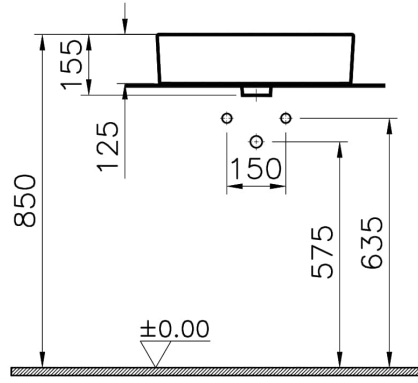

Koleksiyon: Nuo

Teknik Özellikler

Ambalajlı ürün ölçüsü	525 x 190 x 430
Boyut	50 x 38
Brüt Liste Fiyatı	7176
Colour Group	Beyaz
Derinlik (mm)	380
Genişlik (mm)	500
Gövde malzeme	FFC- Fine Fire Clay
Malzeme	Hygiene
Marka	VitrA
Renk	Beyaz
Seri	Nuo
Sifon	Sifon Dahil Değil

Su taşma delik detayı	Su Taşma Delikli
Tasarım şekli	Rectangular
Tasarımcı	VitrA Tasarım Ekibi
Tezgah Üstü Kullanım	anak
Yükseklik (mm)	155

2A Teknik Çizim

Countertop use
Tezgahüstü kullanım
Aufsatzwaschtisch