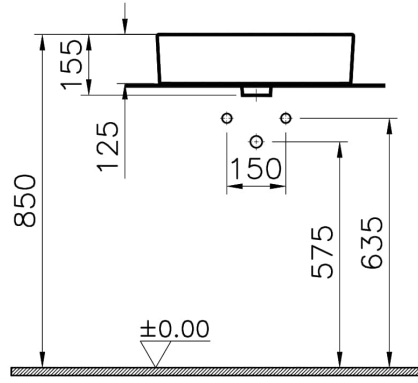

Koleksiyon: Nuo

Teknik Özellikler

Ambalajlı ürün ölçüsü	525 x 190 x 430
Boyut	50 x 38
Brüt Liste Fiyatı	7176
Colour Group	Beyaz
Derinlik (mm)	380
Genişlik (mm)	500
Gövde malzeme	FFC- Fine Fire Clay
Malzeme	Hygiene
Marka	VitrA
Renk	Beyaz
Seri	Nuo
Sifon	Sifon Dahil Değil

Su taşma delik detayı Su Taşma Deliksiz

Tasarım şekli Rectangular

Tasarımcı VitrA Tasarım Ekibi

Tezgah Üstü Kullanım anak

Yükseklik (mm) 155

2A Teknik Çizim

Countertop use
Tezgahüstü kullanım
Aufsatzwaschtisch