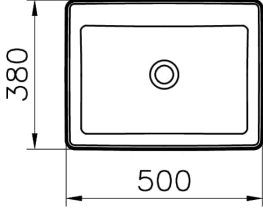

Koleksiyon: Nuo

Teknik Özellikler

Ambalajlı ürün ölçüsü	525 x 190 x 430
Boyut	50 x 38
Brüt Liste Fiyatı	7176
Colour Group	Beyaz
Derinlik (mm)	380
Genişlik (mm)	500
Gövde malzeme	FFC- Fine Fire Clay
Malzeme	Hygiene
Marka	VitrA
Renk	Beyaz
Seri	Nuo
Sifon	Sifon Dahil Değil

Su taşma delik detayı Su Taşma Deliksiz

Tasarım şekli Rectangular

Tasarımcı VitrA Tasarım Ekibi

Tezgah Üstü Kullanım anak

Yükseklik (mm) 155

2A Teknik Çizim

Countertop use
Tezgahüstü kullanım
Aufsatzwaschtisch