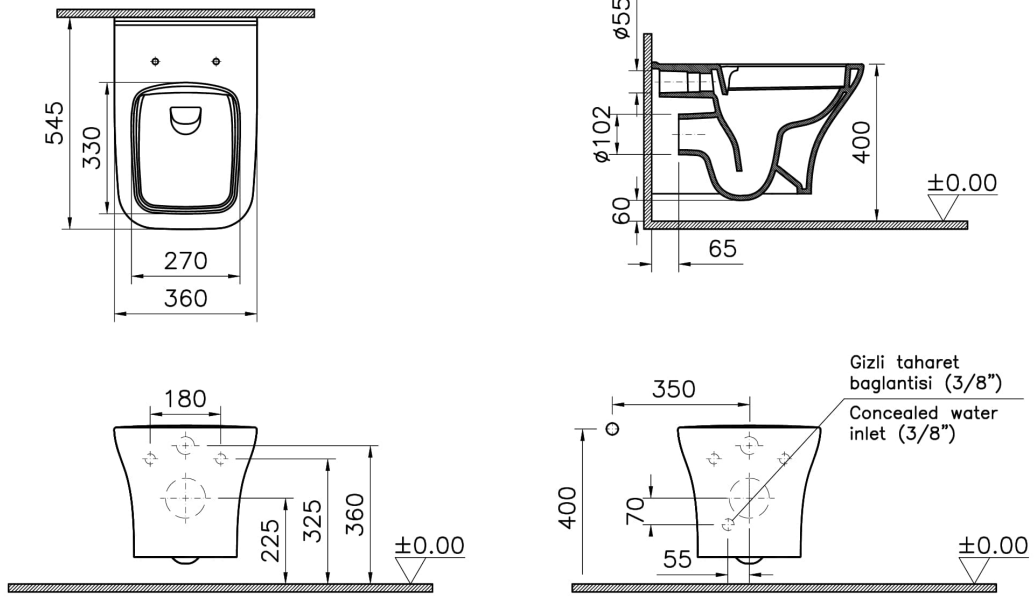

Koleksiyon: Zentrum Square

Teknik Özellikler

Boyut	54
Brüt Liste Fiyatı	12133
Colour Group	Beyaz
Derinlik (mm)	545
Genişlik (mm)	360
Gövde malzeme	VC- Vitreous China
Hazne tipi	Derin
Klozet yerden yüksekliği	400 mm
Malzeme	Hygiene
Marka	VitrA
Montaj Detayı	Concealed Installation
Renk	Beyaz

Rim özelliđi	SmoothFlush
Seri	Zentrum Square
Taharet Borusu	Borulu
Taharet musluđu detayı	Standart
Tasarım Őekli	Squarish
Tasarımcı	VitrA Tasarım Ekibi
Yükseklik (mm)	340

2A Teknik Çizim

*Duvar kalınlığına göre ilave boru gerekebilir.

*Additional pipe may be required due to wall thickness

*Ein zusätzliches Ablaufrohr ist je nach Wandstärke erforderlich