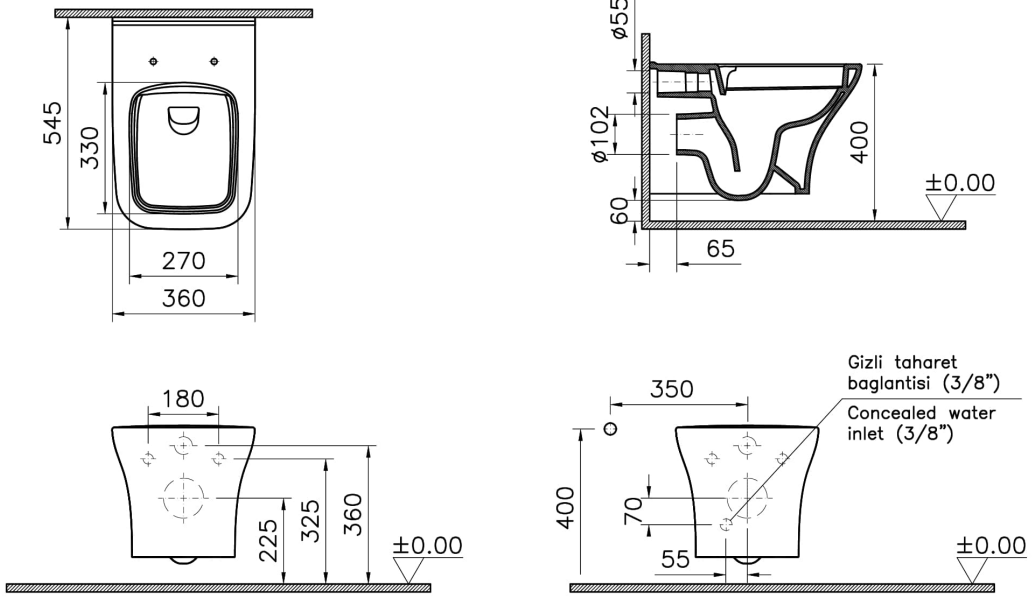

Koleksiyon: Zentrum Square

Teknik Özellikler

Boyut	54
Colour Group	Beyaz
Derinlik (mm)	545
Genişlik (mm)	360
Gövde malzeme	VC- Vitreous China
Hazne tipi	Derin
Klozet yerden yüksekliği	400 mm
Malzeme	Hygiene
Marka	VitrA
Montaj Detayı	Gizli Montaj
Online VitrA	false
Renk	Beyaz

Rim özelliđi	SmoothFlush
Seri	Zentrum Square
Taharet Borusu	Borulu
Taharet musluđu detayı	Standart
Tasarım Őekli	KöŐeli
Tasarımcı	VitrA Tasarım Ekibi
Yükseklik (mm)	340

2A Teknik Çizim

*Duvar kalınlığına göre ilave boru gerekebilir.

*Additional pipe may be required due to wall thickness

*Ein zusätzliches Ablaufrohr ist je nach Wandstärke erforderlich