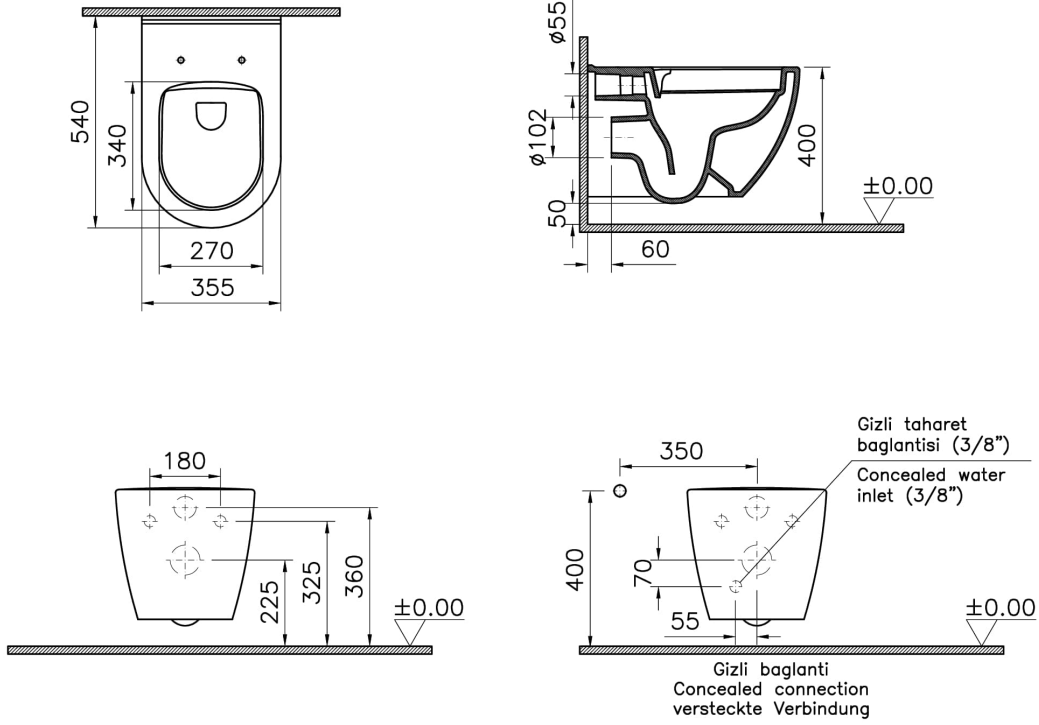

Koleksiyon: Mia Round

Teknik Özellikler

Ambalajlı ürün ölçüsü	415X400X570
Boyut	54
Brüt Liste Fiyatı	17500
Colour Group	Beyaz
Derinlik (mm)	540
Etek yapısı	Etekli
Genişlik (mm)	355
Gövde malzeme	VC- Vitreous China
Hazne tipi	Derin
Hızlı salınım	Hayır
Kalınlık	Slim
Klozet yerden yüksekliği	400 mm

Malzeme	Hygiene
Marka	VitrA
Menteşe Seçeneđi	Eksantrik
Menteşe malzemesi	Metal
Menteşe rengi	Krom
Montaj Detayı	Concealed
Renk	Beyaz
Rim özelliđi	SmoothFlush
Seri	Mia Round
Taharet Borusu	Borulu
Taharet musluđu detayı	Standart
Tasarım şekli	Round
Tasarımcı	VitrA Tasarım Ekibi
Yavaş Kapanır	Evet
Yükseklik (mm)	345

2A Teknik Çizim

*Duvar kalınlığına göre ilave boru gerekebilir.

*Additional pipe may be required due to wall thickness

*Ein zusätzliches Ablaufrohr ist je nach Wandstärke erforderlich