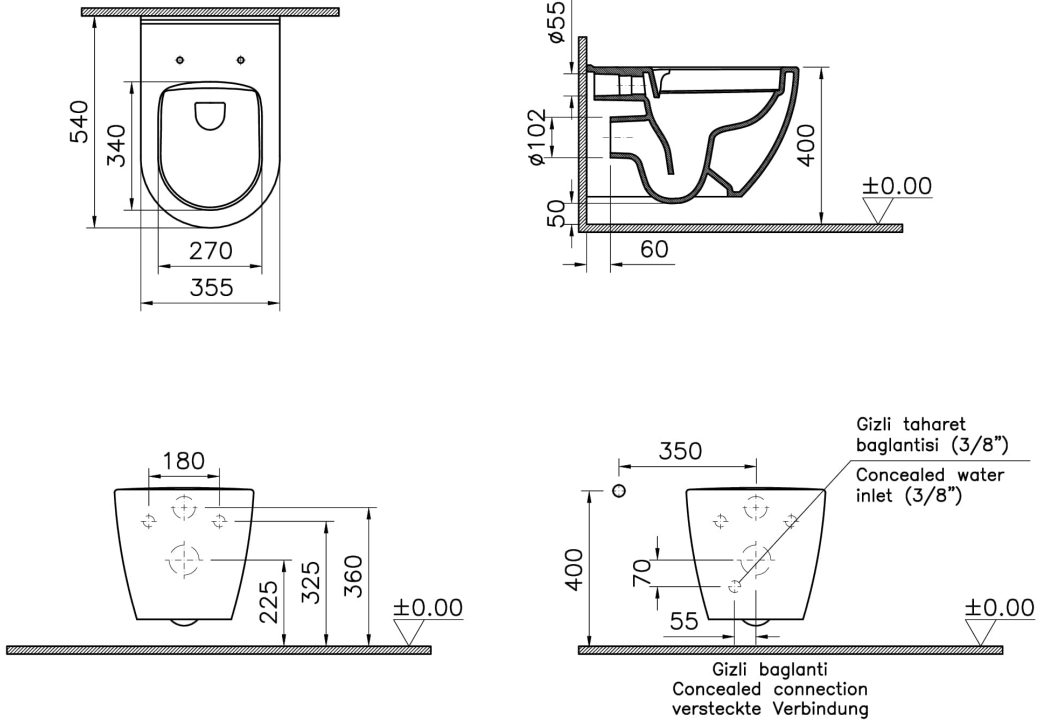

### Teknik Özellikler

Ambalajlı ürün ölçüsü	405 x 385 x 560
Boyut	54
Colour Group	Mat Siyah
Derinlik (mm)	540
Genişlik (mm)	355
Gövde malzeme	VC- Vitreous China
Hazne tipi	Derin
Klozet yerden yüksekliği	400 mm
Malzeme	Hygiene
Marka	VitrA
Montaj Detayı	Gizli Montaj
Online VitrA	false

Renk	Mat Siyah
Rim özelliği	SmoothFlush
Seri	Mia Round
Taharet Borusu	Borulu
Taharet musluğu detayı	Standart
Tasarım şekli	Yuvarlak
Tasarımcı	VitrA Tasarım Ekibi
Yükseklik (mm)	345

## 2A Teknik Çizim

\*Duvar kalınlığına göre ilave boru gerekebilir.

\*Additional pipe may be required due to wall thickness

\*Ein zusätzliches Ablaufrohr ist je nach Wandstärke erforderlich