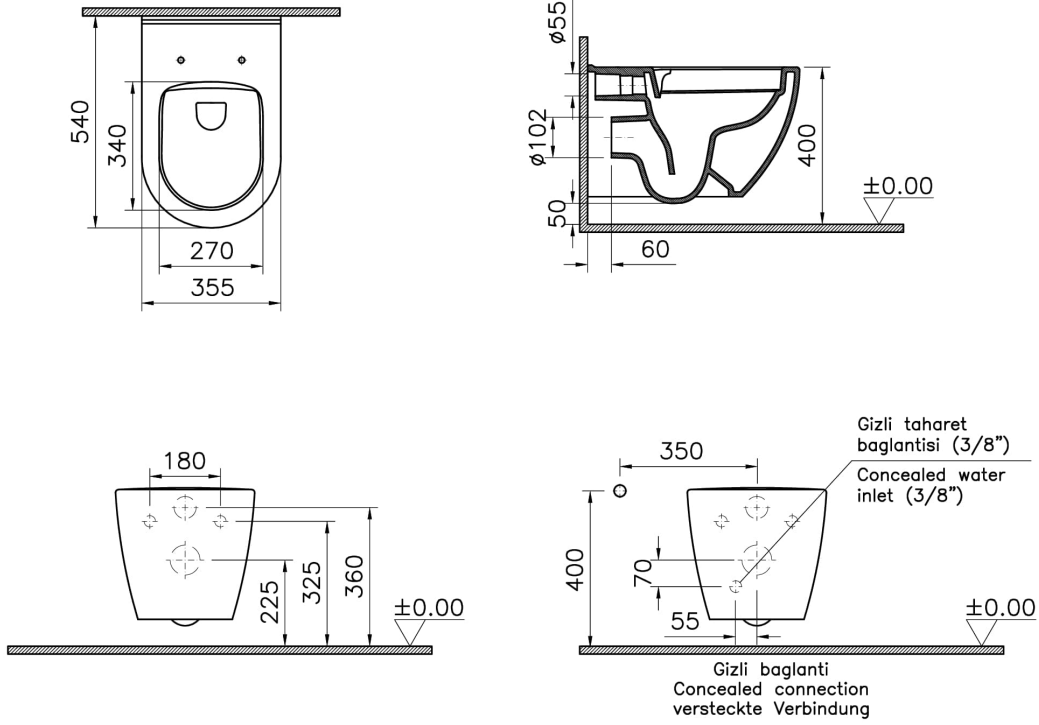

Koleksiyon: Mia Round

Teknik Özellikler

Ambalajlı ürün ölçüsü	405 x 385 x 560
Boyut	54
Brüt Liste Fiyatı	16074
Colour Group	Mat Siyah
Derinlik (mm)	540
Genişlik (mm)	355
Gövde malzeme	VC- Vitreous China
Hazne tipi	Derin
Klozet yerden yüksekliği	400 mm
Malzeme	Hygiene
Marka	VitrA
Montaj Detayı	Gizli Montaj

Renk	Mat Siyah
Rim özelliği	SmoothFlush
Seri	Mia Round
Taharet Borusu	Borulu
Taharet musluğu detayı	Standart
Tasarım şekli	Round
Tasarımcı	VitrA Tasarım Ekibi
Yükseklik (mm)	345

2A Teknik Çizim

*Duvar kalınlığına göre ilave boru gerekebilir.

*Additional pipe may be required due to wall thickness

*Ein zusätzliches Ablaufrohr ist je nach Wandstärke erforderlich