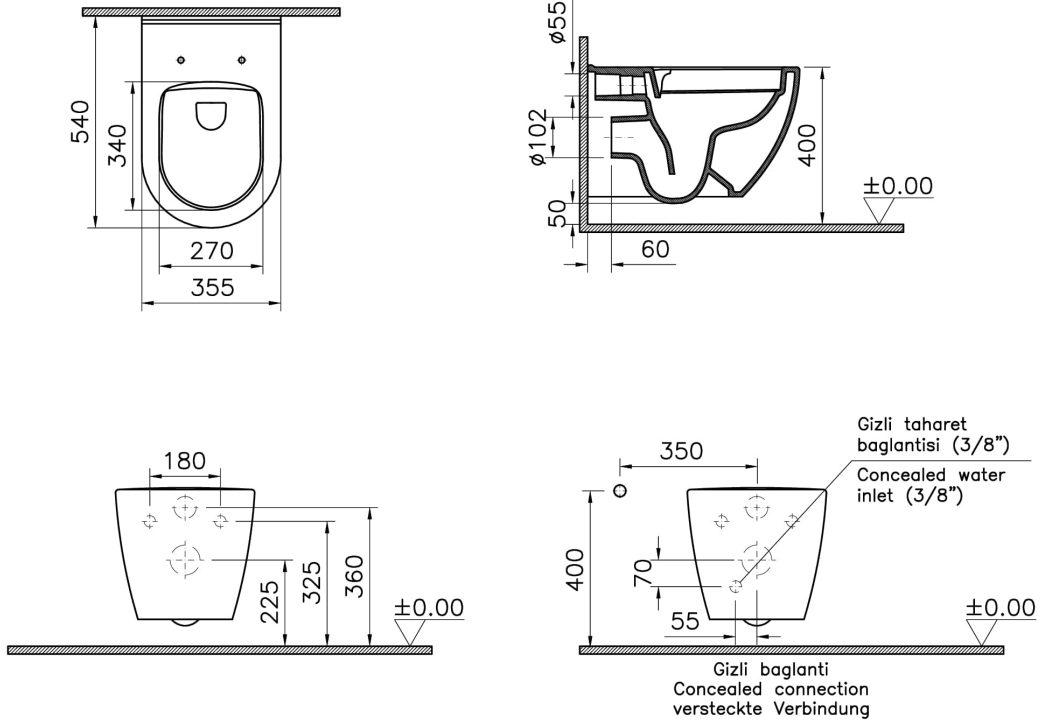

Koleksiyon: S60

Teknik Özellikler

Boyut	54
Brüt Liste Fiyatı	11907
Colour Group	Beyaz
Derinlik (mm)	540
Genişlik (mm)	355
Gövde malzeme	VC- Vitreous China
Hazne tipi	Derin
Klozet yerden yüksekliği	400 mm
Malzeme	Hygiene
Marka	VitrA
Montaj Detayı	Concealed Installation
Renk	Beyaz

Rim özelliği	SmoothFlush
Seri	S60
Taharet Borusu	Borulu
Taharet musluğu detayı	Standart
Tasarım şekli	Round
Tasarımcı	VitrA Tasarım Ekibi
Yükseklik (mm)	345

2A Teknik Çizim

*Duvar kalınlığına göre ilave boru gerekebilir.

*Additional pipe may be required due to wall thickness

*Ein zusätzliches Ablaufrohr ist je nach Wandstärke erforderlich