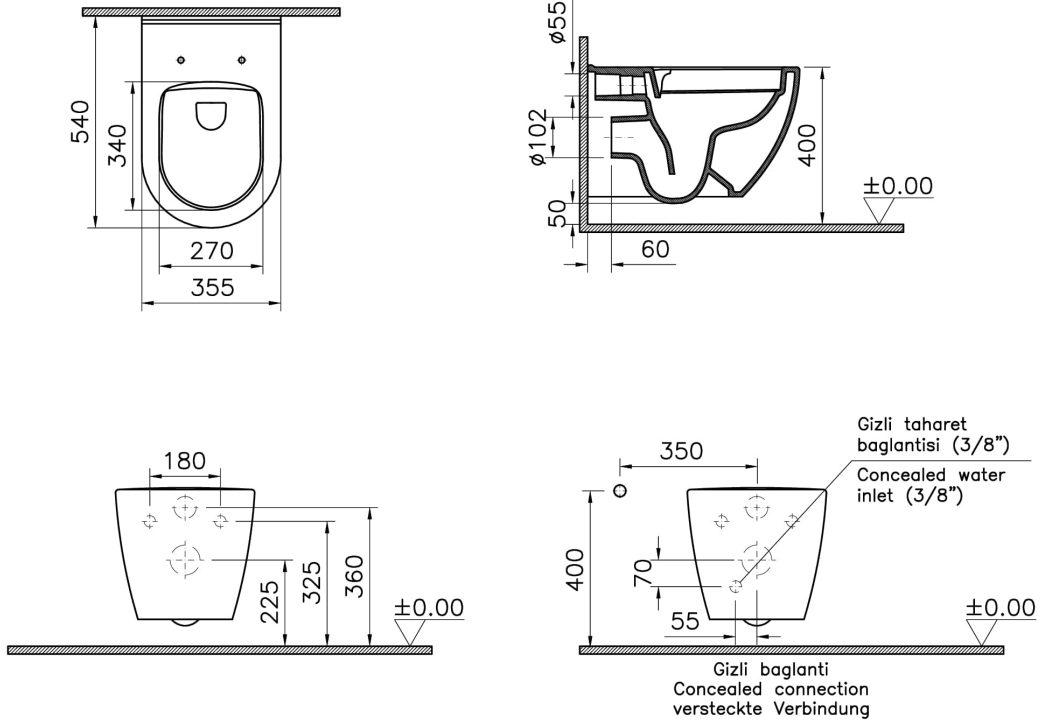

Koleksiyon: S60

Teknik Özellikler

Boyut	54
Brüt Liste Fiyatı	11907
Colour Group	Beyaz
Derinlik (mm)	540
Genişlik (mm)	355
Gövde malzeme	VC- Vitreous China
Hazne tipi	Derin
Klozet yerden yüksekliği	400 mm
Malzeme	Hygiene
Marka	VitrA
Montaj Detayı	Gizli Montaj
Renk	Beyaz

Rim özelliği	SmoothFlush
Seri	S60
Taharet Borusu	Borulu
Taharet musluğu detayı	Standart
Tasarım şekli	Yuvarlak
Tasarımcı	VitrA Tasarım Ekibi
Yükseklik (mm)	345

2A Teknik Çizim

*Duvar kalınlığına göre ilave boru gerekebilir.

*Additional pipe may be required due to wall thickness

*Ein zusätzliches Ablaufrohr ist je nach Wandstärke erforderlich