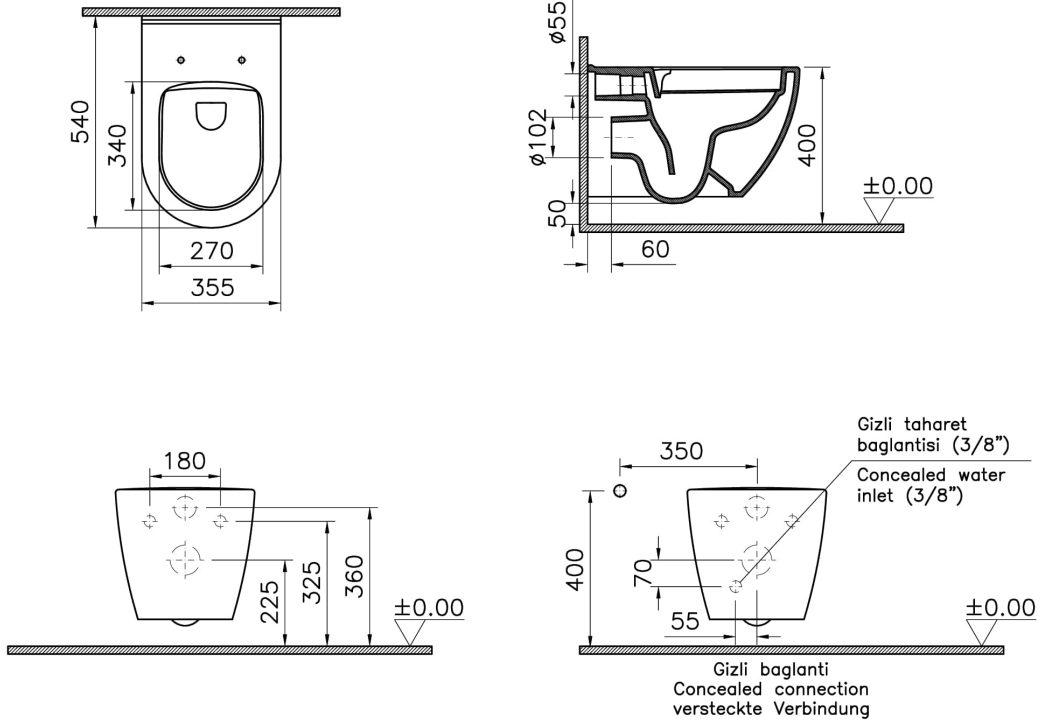

Koleksiyon: S60

Teknik Özellikler

Boyut	54
Colour Group	Beyaz
Derinlik (mm)	540
Genişlik (mm)	355
Gövde malzeme	VC- Vitreous China
Hazne tipi	Derin
Klozet yerden yüksekliği	400 mm
Malzeme	Hygiene
Marka	VitrA
Montaj Detayı	Gizli Montaj
Online VitrA	false
Renk	Beyaz

Rim özelliđi	SmoothFlush
Seri	S60
Taharet Borusu	Borulu
Taharet musluđu detayı	Standart
Tasarım Őekli	Yuvarlak
Tasarımcı	VitrA Tasarım Ekibi
Yükseklik (mm)	345

2A Teknik Çizim

*Duvar kalınlığına göre ilave boru gerekebilir.

*Additional pipe may be required due to wall thickness

*Ein zusätzliches Ablaufrohr ist je nach Wandstärke erforderlich