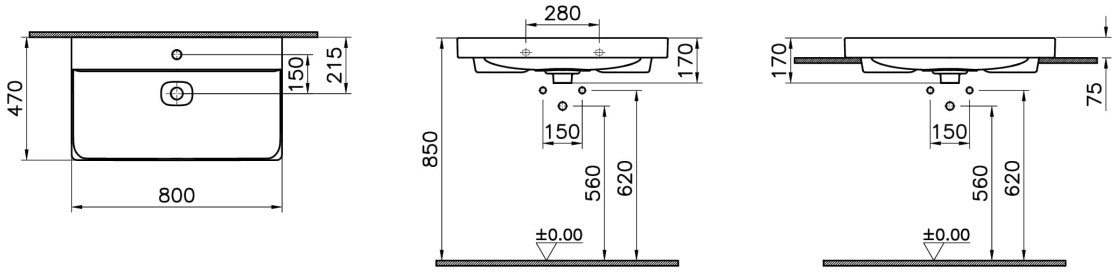

2A Teknik Çizim

Countertop use
Tezgahüstü kullanım
Aufsatzwaschtisch