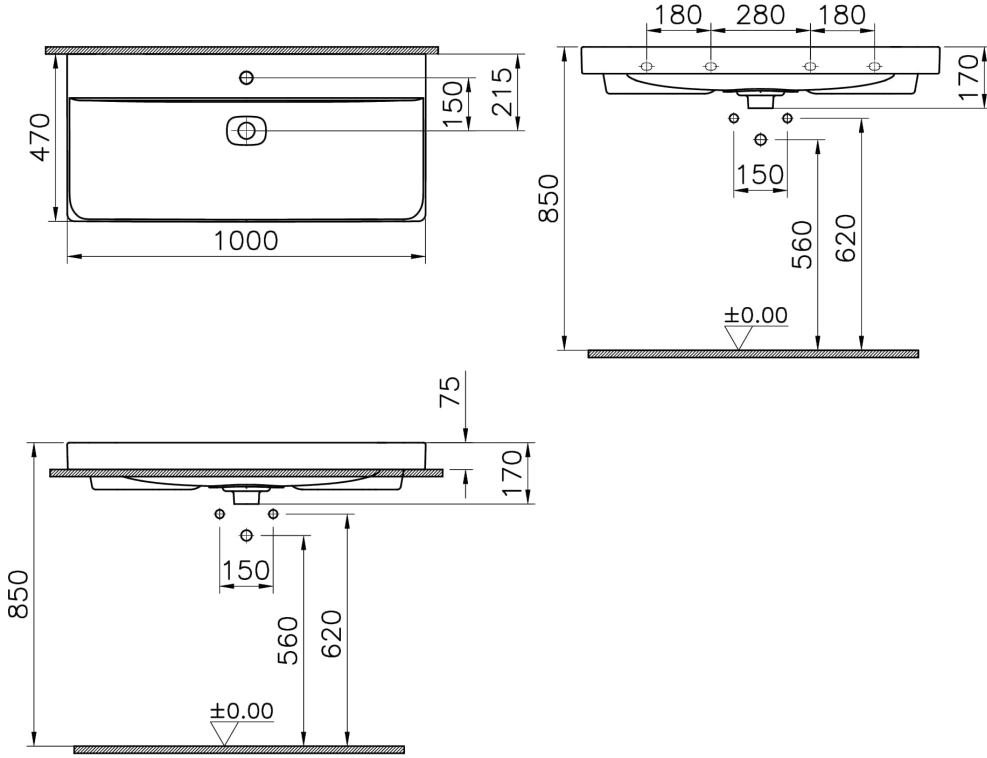

## Teknik Özellikler

Ambalajlı ürün ölçüsü	1025 x 190 x 515
Boyut	100 x 47
Brüt Liste Fiyatı	23973
Colour Group	Mat Beyaz
Derinlik (mm)	470
Genişlik (mm)	1000
Malzeme	VitraClean
Marka	VitrA
Renk	Mat Beyaz
Seri	Metropole
Su taşma delik detayı	Su Taşma Deliksiz
Tamamlayıcı Ürün	5691L003-0156

# VitrA

**Metropole Lavabo 100cm-M.Beyaz**

Ürün Kodu: 7529B401-0041

Tasarımcı VitrA Tasarım Ekibi

Yükseklik (mm) 170

## 2A Teknik Çizim

Countertop use  
Tezgahüstü kullanım  
Aufsatzwaschtisch