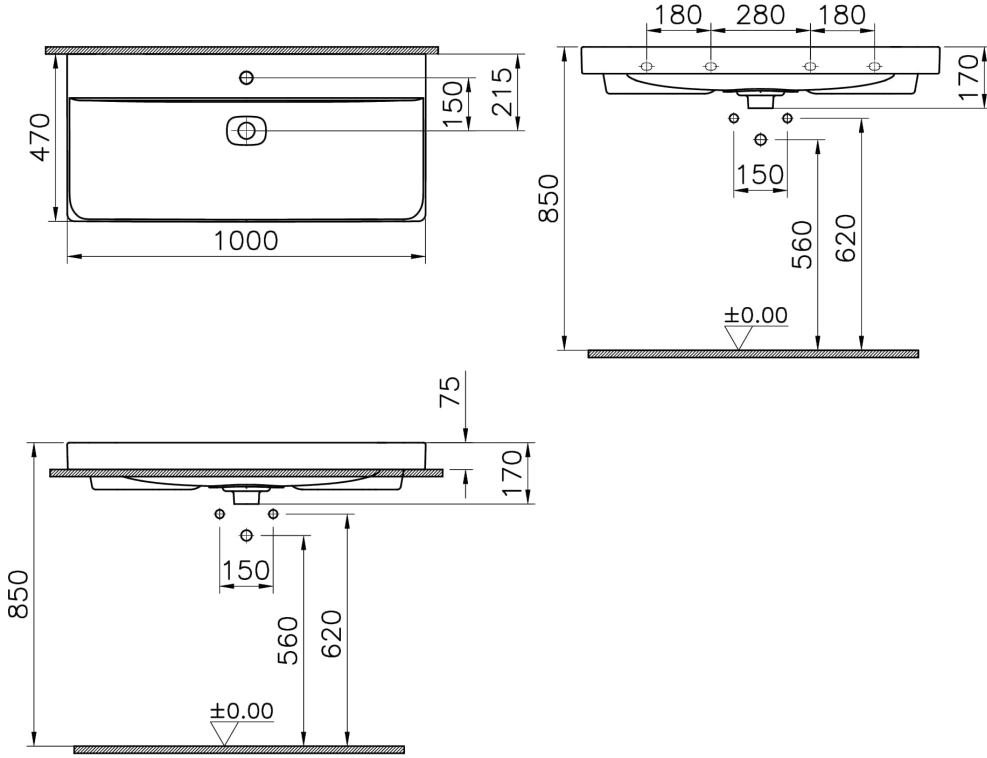

Koleksiyon: Metropole

Teknik Özellikler

Ambalajlı ürün ölçüsü	1025 x 190 x 515
Boyut	100 x 47
Brüt Liste Fiyatı	23973
Colour Group	Mat Beyaz
Derinlik (mm)	470
Genişlik (mm)	1000
Malzeme	VitraClean
Marka	VitrA
Renk	Mat Beyaz
Seri	Metropole
Su taşma delik detayı	Su Taşma Deliksiz
Tasarımcı	VitrA Tasarım Ekibi

VitrA

Metropole Lavabo 100cm-M.Beyaz

Ürün Kodu: 7529B401-0041

Yükseklik (mm)

170

2A Teknik Çizim

Countertop use
Tezgahüstü kullanım
Aufsatzwaschtisch