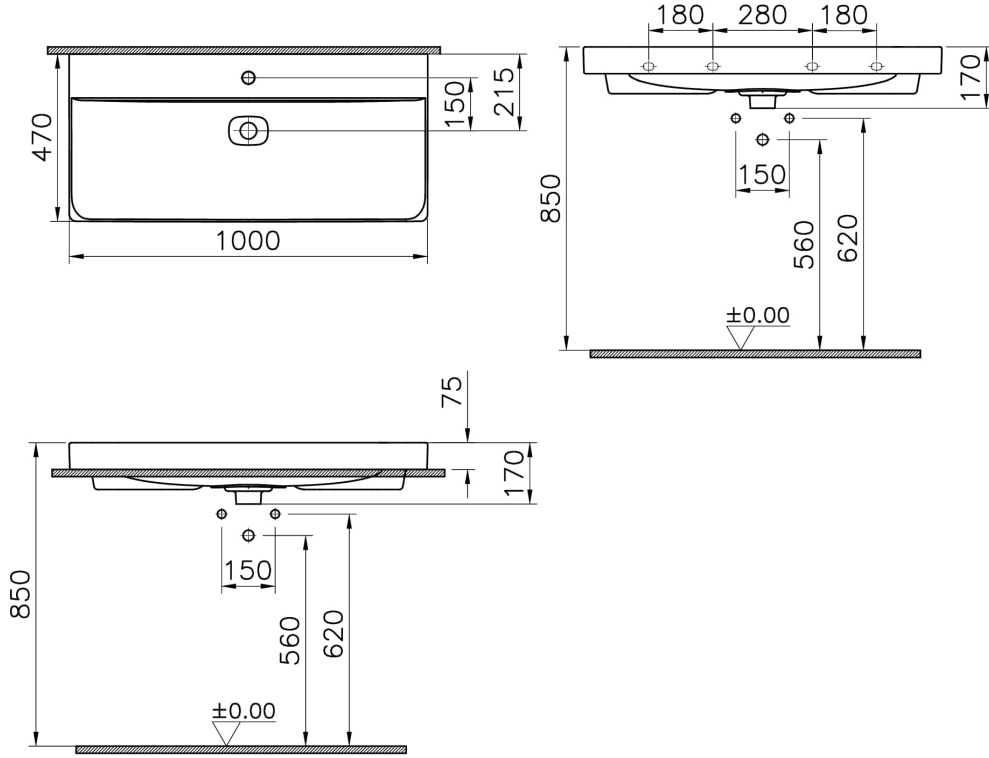

2A Teknik Çizim

Countertop use
Tezgahüstü kullanım
Aufsatzwaschtisch