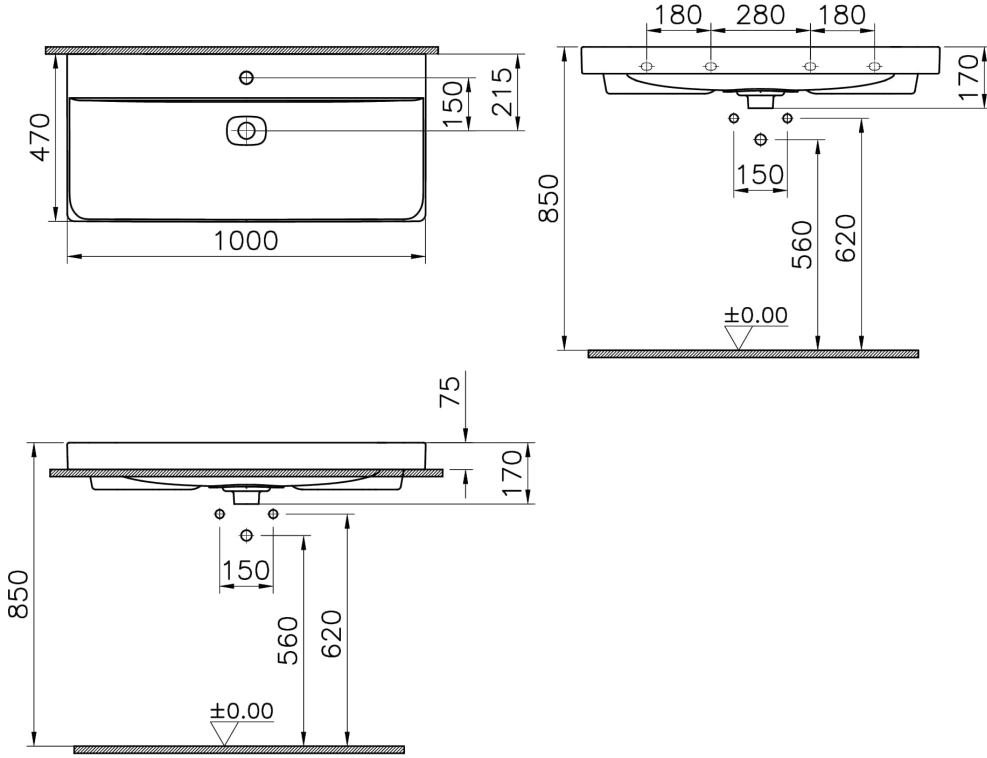

Koleksiyon: Metropole

Teknik Özellikler

Ambalajlı ürün ölçüsü	1025 x 190 x 515
Boyut	100 x 47
Colour Group	Mat Beyaz
Derinlik (mm)	470
Genişlik (mm)	1000
Malzeme	VitraClean
Marka	VitrA
Online VitrA	false
Renk	Mat Beyaz
Seri	Metropole
Su taşma delik detayı	Su Taşma Deliksiz
Tamamlayıcı Ürün	5691L003-0156

Tasarımcı VitrA Tasarım Ekibi

Tezgah Üstü Kullanım Tezgahüstü

Yükseklik (mm) 170

2A Teknik Çizim

Countertop use
Tezgahüstü kullanım
Aufsatzwaschtisch