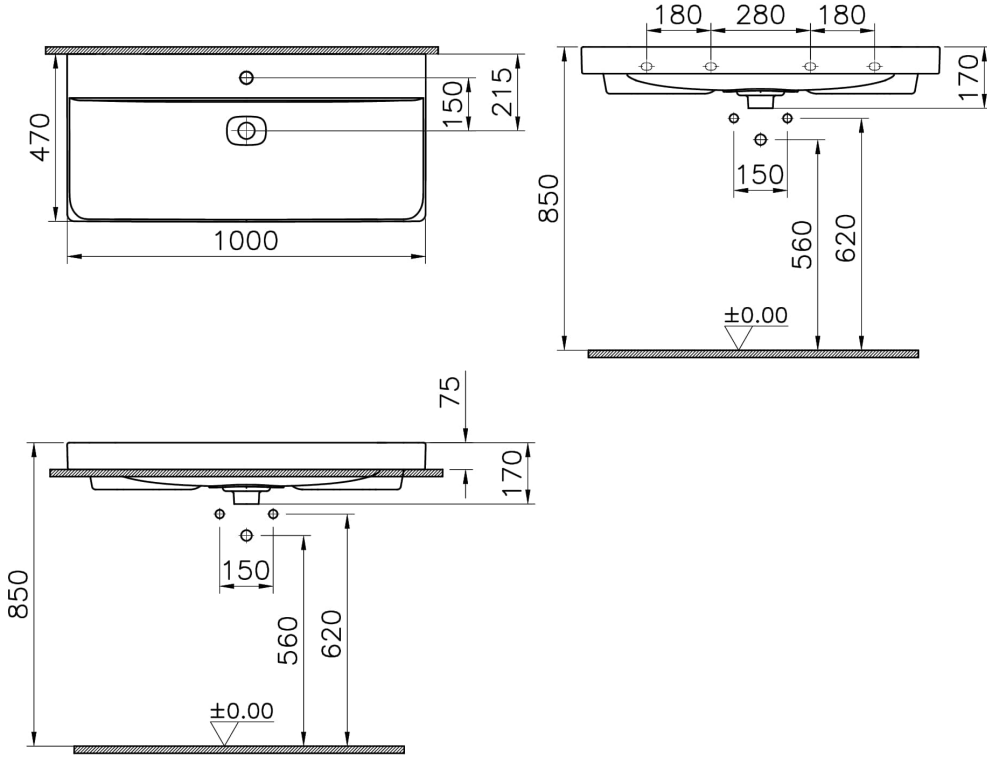

Koleksiyon: Metropole

Teknik Özellikler

Ambalajlı ürün ölçüsü	1025 x 190 x 515
Boyut	100 x 47
Brüt Liste Fiyatı	17758
Colour Group	Beyaz
Derinlik (mm)	470
Genişlik (mm)	1000
Malzeme	VitraClean
Marka	VitrA
Renk	Beyaz
Seri	Metropole
Su taşma delik detayı	Su Taşma Deliksiz
Tasarımcı	VitrA Tasarım Ekibi

VitrA

Metropole Lavabo 100cm-Beyaz

Ürün Kodu: 7529B403-0041

Yükseklik (mm)

170

2A Teknik Çizim

Countertop use
Tezgahüstü kullanım
Aufsatzwaschtisch