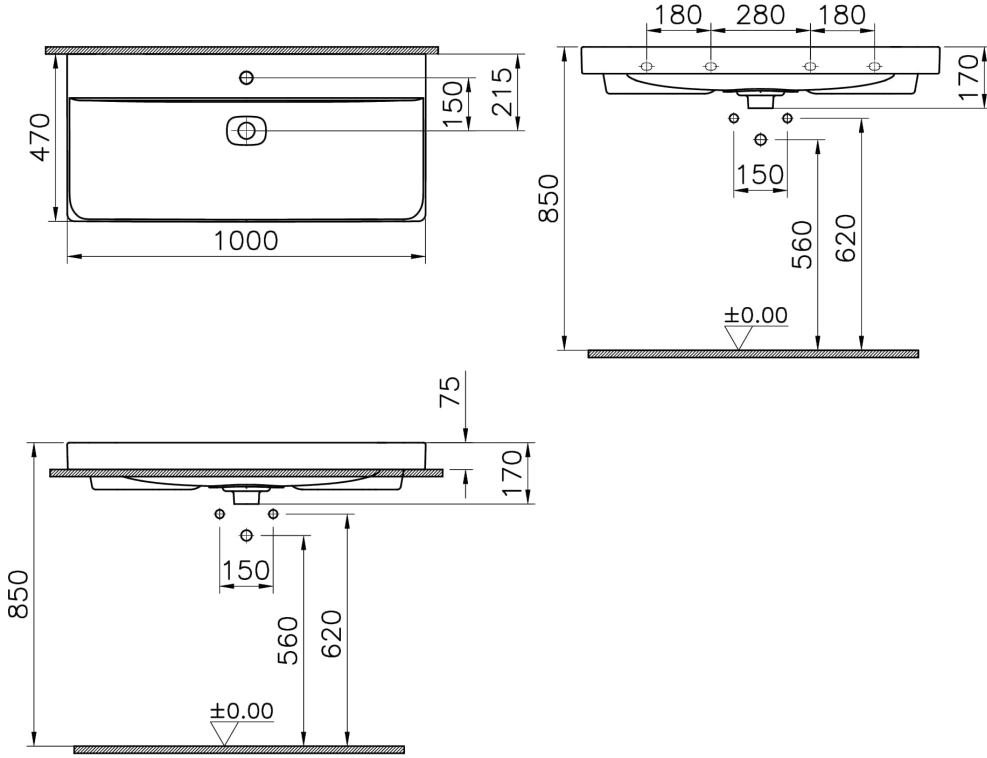

Koleksiyon: Metropole

Teknik Özellikler

Ambalajlı ürün ölçüsü	1025 x 190 x 515
Boyut	100 x 47
Brüt Liste Fiyatı	16144
Colour Group	Beyaz
Derinlik (mm)	470
Genişlik (mm)	1000
Malzeme	VitraClean
Marka	VitrA
Renk	Beyaz
Seri	Metropole
Su taşma delik detayı	Su Taşma Deliksiz
Tasarımcı	VitrA Tasarım Ekibi

Tezgah Üstü Kullanım

Tezgahüstü

Yükseklik (mm)

170

2A Teknik Çizim

Countertop use
Tezgahüstü kullanım
Aufsatzwaschtisch