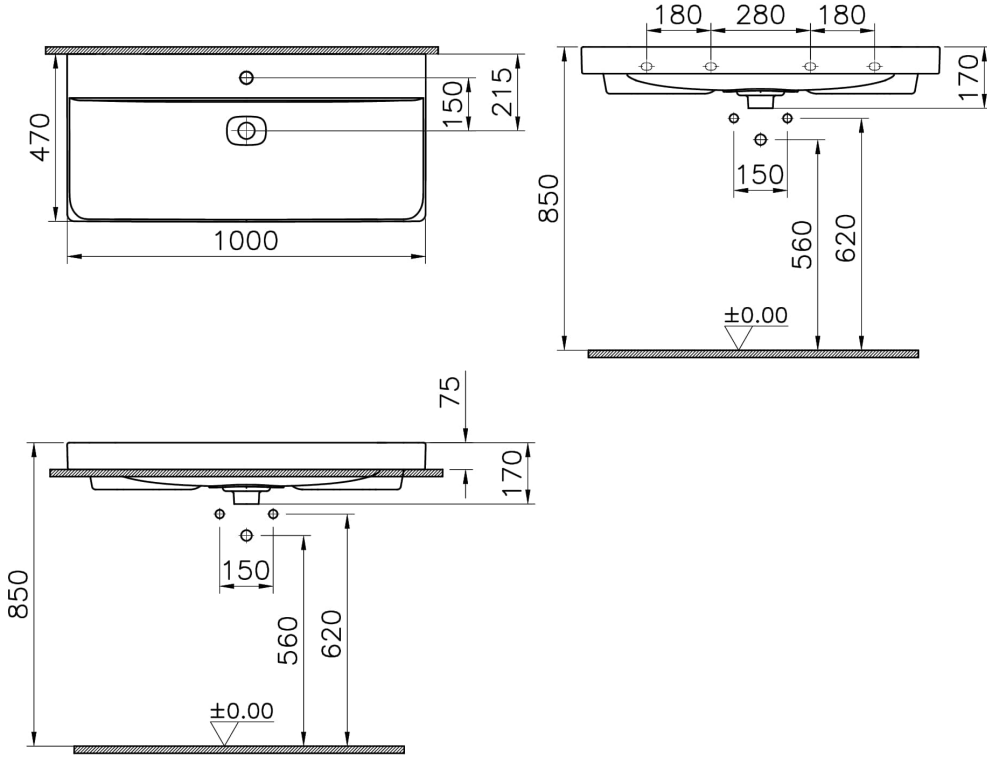

Koleksiyon: Metropole

Teknik Özellikler

Ambalajlı ürün ölçüsü	1025 x 190 x 515
Boyut	100 x 47
Colour Group	Beyaz
Derinlik (mm)	470
Genişlik (mm)	1000
Malzeme	VitraClean
Marka	VitrA
Online VitrA	false
Renk	Beyaz
Seri	Metropole
Su taşma delik detayı	Su Taşma Deliksiz
Tamamlayıcı Ürün	5691L003-0156

VitrA

Metropole Lavabo 100cm-Beyaz

Ürün Kodu: 7529B403-0937

Tasarımcı VitrA Tasarım Ekibi

Tezgah Üstü Kullanım Tezgahüstü

Yükseklik (mm) 170

2A Teknik Çizim

Countertop use
Tezgahüstü kullanım
Aufsatzwaschtisch