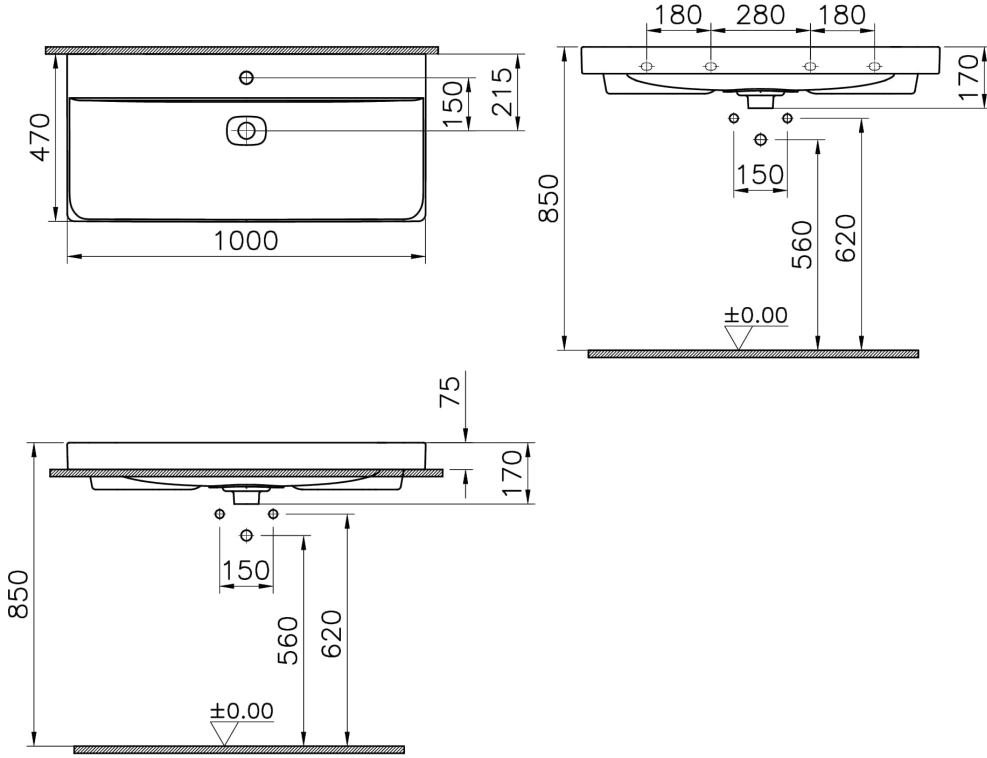

## Teknik Özellikler

Ambalajlı ürün ölçüsü	1025 x 190 x 515
Boyut	100 x 47
Brüt Liste Fiyatı	23973
Colour Group	Mat Taş Gri
Derinlik (mm)	470
Genişlik (mm)	1000
Malzeme	VitraClean
Marka	VitrA
Renk	Mat Taş Gri
Seri	Metropole
Su taşma delik detayı	Su Taşma Deliksiz
Tamamlayıcı Ürün	5691L003-0156

Tasarımcı VitrA Tasarım Ekibi

Yükseklik (mm) 170

## 2A Teknik Çizim

Countertop use  
Tezgahüstü kullanım  
Aufsatzwaschtisch