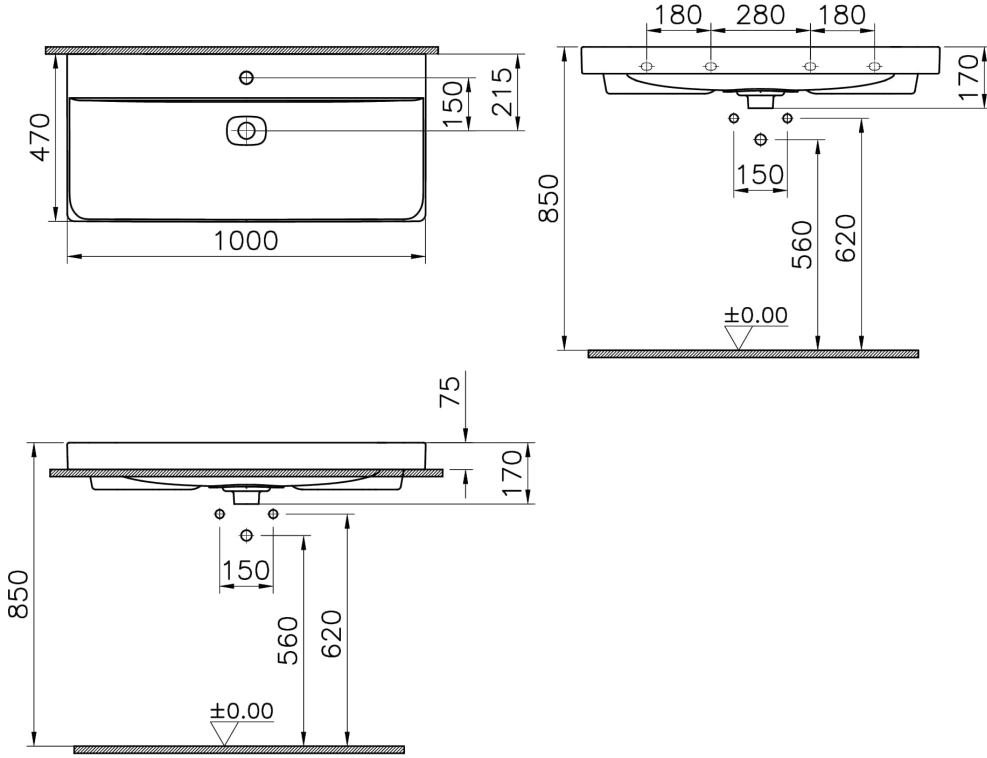

Koleksiyon: Metropole

Teknik Özellikler

Ambalajlı ürün ölçüsü	1025 x 190 x 515
Boyut	100 x 47
Brüt Liste Fiyatı	23973
Colour Group	Mat Taş Gri
Derinlik (mm)	470
Genişlik (mm)	1000
Malzeme	VitraClean
Marka	VitrA
Renk	Mat Taş Gri
Seri	Metropole
Su taşma delik detayı	Su Taşma Deliksiz
Tasarımcı	VitrA Tasarım Ekibi

VitrA

Metropole Lavabo 100cm-Taş Gri

Ürün Kodu: 7529B476-0041

Yükseklik (mm)

170

2A Teknik Çizim

Countertop use
Tezgahüstü kullanım
Aufsatzwaschtisch