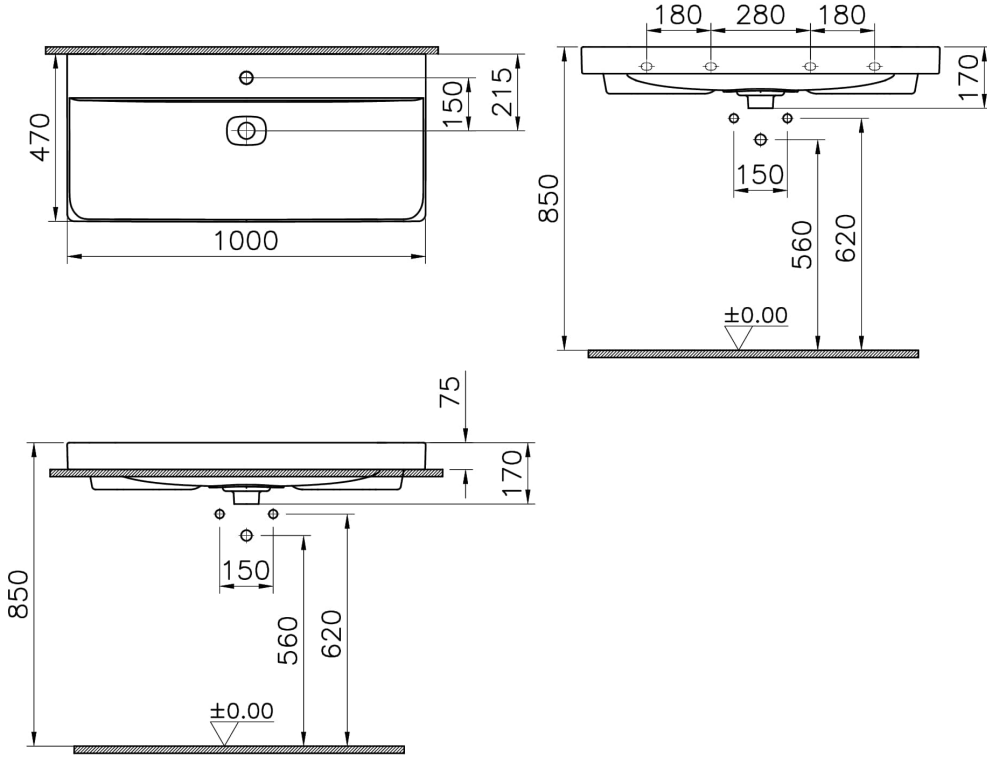

2A Teknik Çizim

Countertop use
Tezgahüstü kullanım
Aufsatzwaschtisch