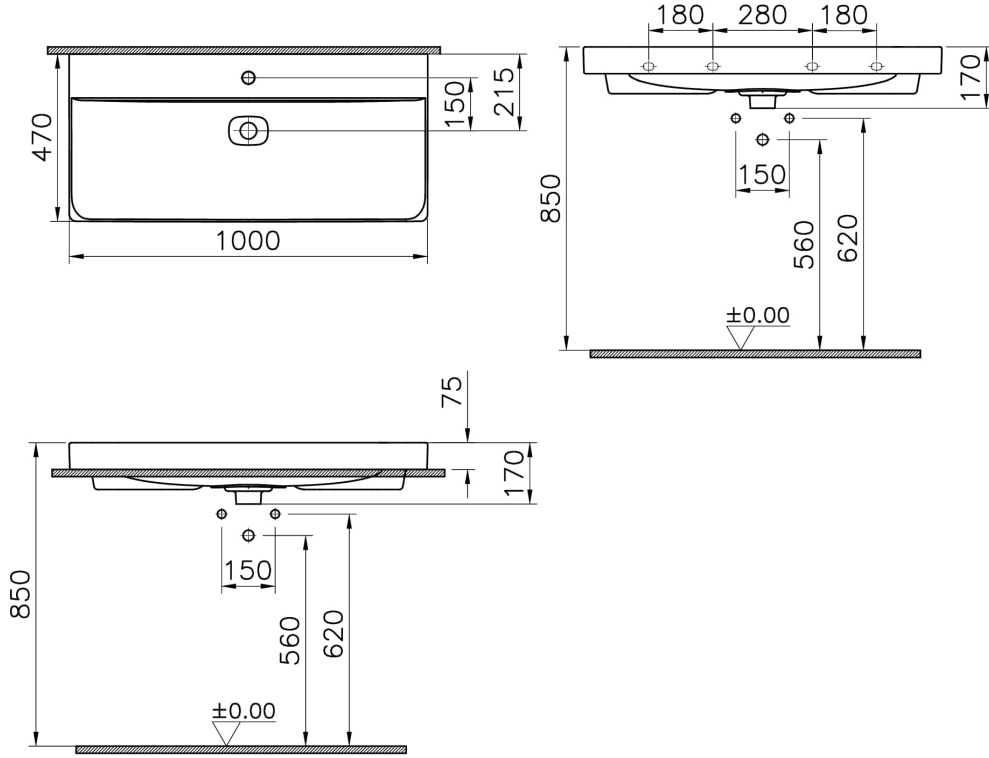

Koleksiyon: Metropole

Teknik Özellikler

Ambalajlı ürün ölçüsü	1025 x 190 x 515
Boyut	100 x 47
Brüt Liste Fiyatı	23973
Colour Group	Mat Siyah
Derinlik (mm)	470
Genişlik (mm)	1000
Malzeme	VitraClean
Marka	VitrA
Renk	Mat Siyah
Seri	Metropole
Su taşma delik detayı	Su Taşma Deliksiz
Tamamlayıcı Ürün	5691L003-0156

VitrA

Metropole Lavabo 100cm-M.Siyah

Ürün Kodu: 7529B483-0041

Tasarımcı VitrA Tasarım Ekibi

Yükseklik (mm) 170

2A Teknik Çizim

Countertop use
Tezgahüstü kullanım
Aufsatzwaschtisch