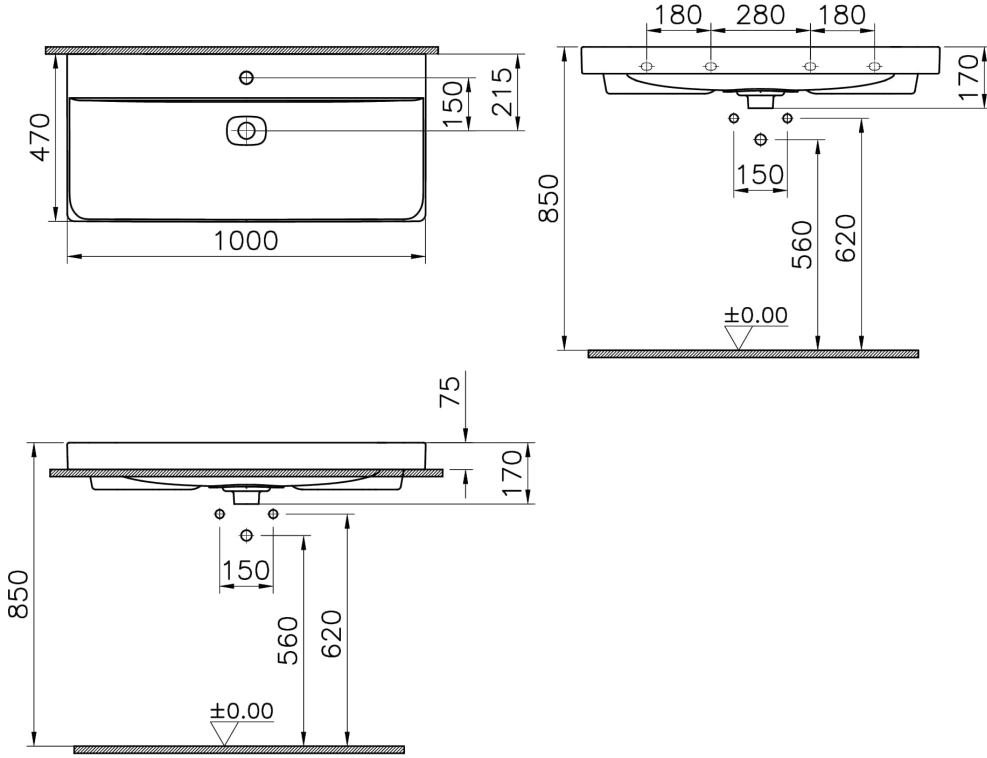

Koleksiyon: Metropole

Teknik Özellikler

Ambalajlı ürün ölçüsü	1025 x 190 x 515
Boyut	100 x 47
Colour Group	Mat Siyah
Derinlik (mm)	470
Genişlik (mm)	1000
Malzeme	VitraClean
Marka	VitrA
Online VitrA	false
Renk	Mat Siyah
Seri	Metropole
Su taşma delik detayı	Su Taşma Deliksiz
Tamamlayıcı Ürün	5691L003-0156

Tasarımcı VitrA Tasarım Ekibi

Tezgah Üstü Kullanım Tezgahüstü

Yükseklik (mm) 170

2A Teknik Çizim

Countertop use
Tezgahüstü kullanım
Aufsatzwaschtisch