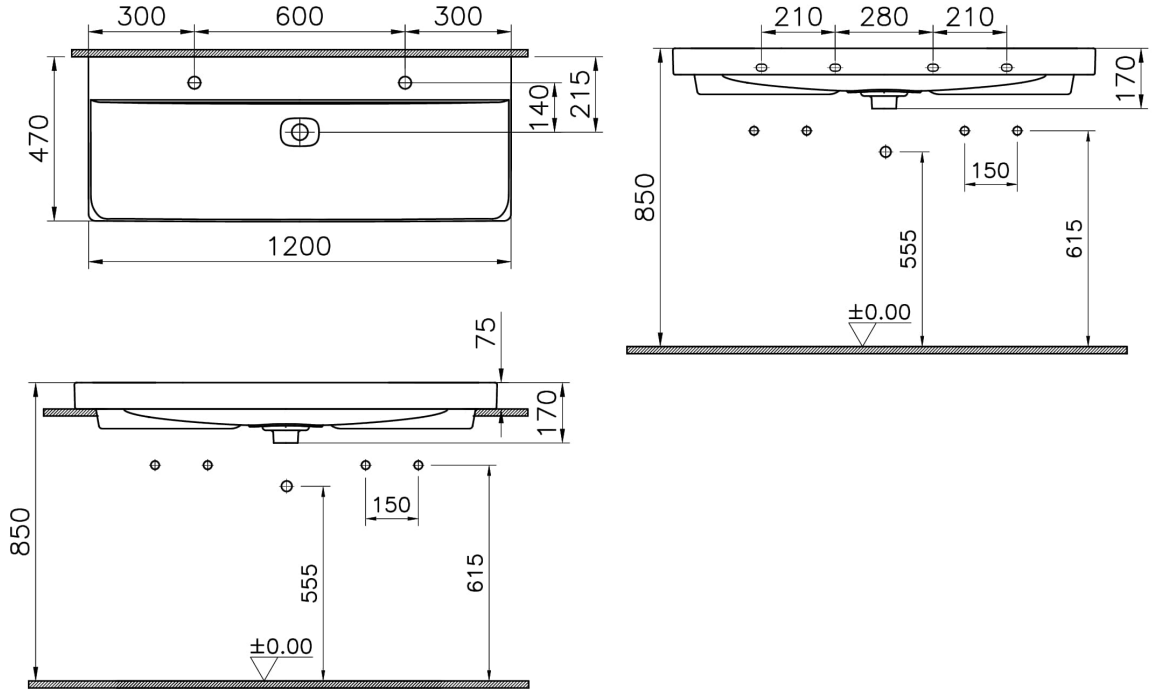

Koleksiyon: Metropole

Teknik Özellikler

Ambalajlı ürün ölçüsü	1215 x 205 x 510
Boyut	120 x 47
Brüt Liste Fiyatı	29534
Colour Group	Mat Beyaz
Derinlik (mm)	470
Genişlik (mm)	1200
Malzeme	VitraClean
Marka	VitrA
Renk	Mat Beyaz
Seri	Metropole
Su taşma delik detayı	Su Taşma Deliksiz
Tasarımcı	VitrA Tasarım Ekibi

VitrA

Metropole Lavabo 120cm-M.Beyaz

Ürün Kodu: 7530B401-0041

Yükseklik (mm)

170

2A Teknik Çizim

Countertop use
Tezgahüstü kullanım
Aufsatzwaschtisch