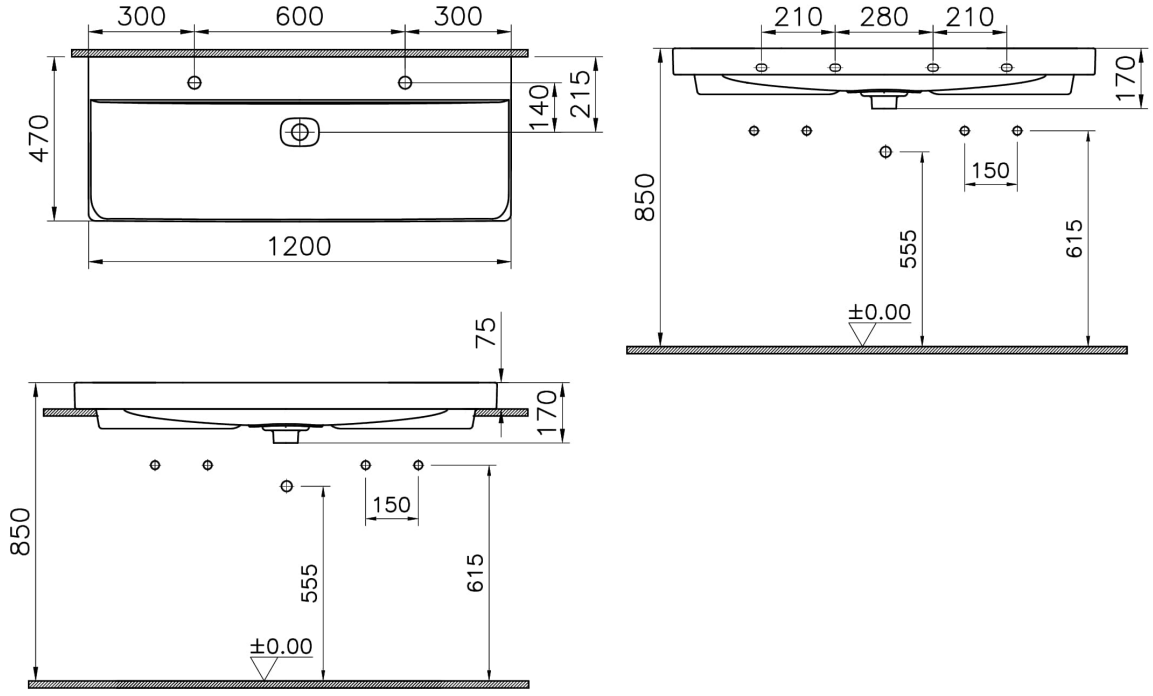

Koleksiyon: Metropole

Teknik Özellikler

Ambalajlı ürün ölçüsü	1215 x 205 x 510
Boyut	120 x 47
Brüt Liste Fiyatı	29534
Colour Group	Mat Beyaz
Derinlik (mm)	470
Genişlik (mm)	1200
Malzeme	VitraClean
Marka	VitrA
Renk	Mat Beyaz
Seri	Metropole
Su taşma delik detayı	Su Taşma Deliksiz
Tamamlayıcı Ürün	5691L003-0156

VitrA

Metropole Lavabo 120cm-M.Beyaz

Ürün Kodu: 7530B401-0041

Tasarımcı VitrA Tasarım Ekibi

Yükseklik (mm) 170

2A Teknik Çizim

Countertop use
Tezgahüstü kullanım
Aufsatzwaschtisch