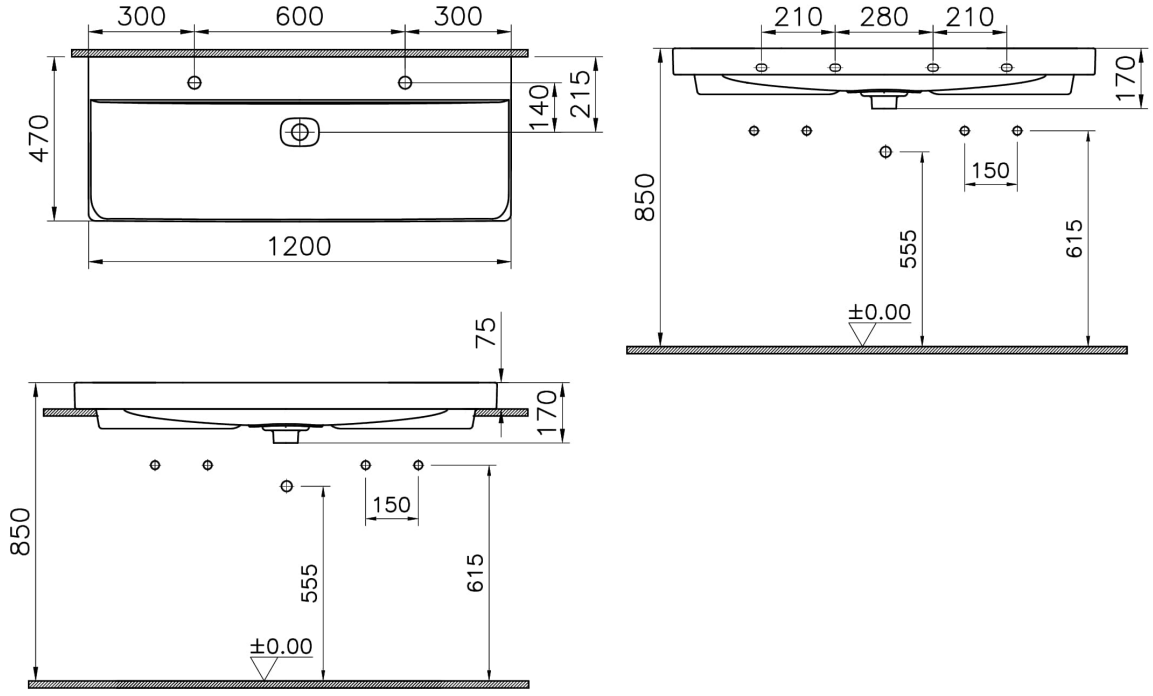

Koleksiyon: Metropole

Teknik Özellikler

Ambalajlı ürün ölçüsü	1215 x 205 x 510
Boyut	120 x 47
Colour Group	Mat Beyaz
Derinlik (mm)	470
Genişlik (mm)	1200
Malzeme	VitraClean
Marka	VitrA
Online VitrA	false
Renk	Mat Beyaz
Seri	Metropole
Su taşma delik detayı	Su Taşma Deliksiz
Tamamlayıcı Ürün	5691L003-0156

Tasarımcı VitrA Tasarım Ekibi

Tezgah Üstü Kullanım Tezgahüstü

Yükseklik (mm) 170

2A Teknik Çizim

Countertop use
Tezgahüstü kullanım
Aufsatzwaschtisch