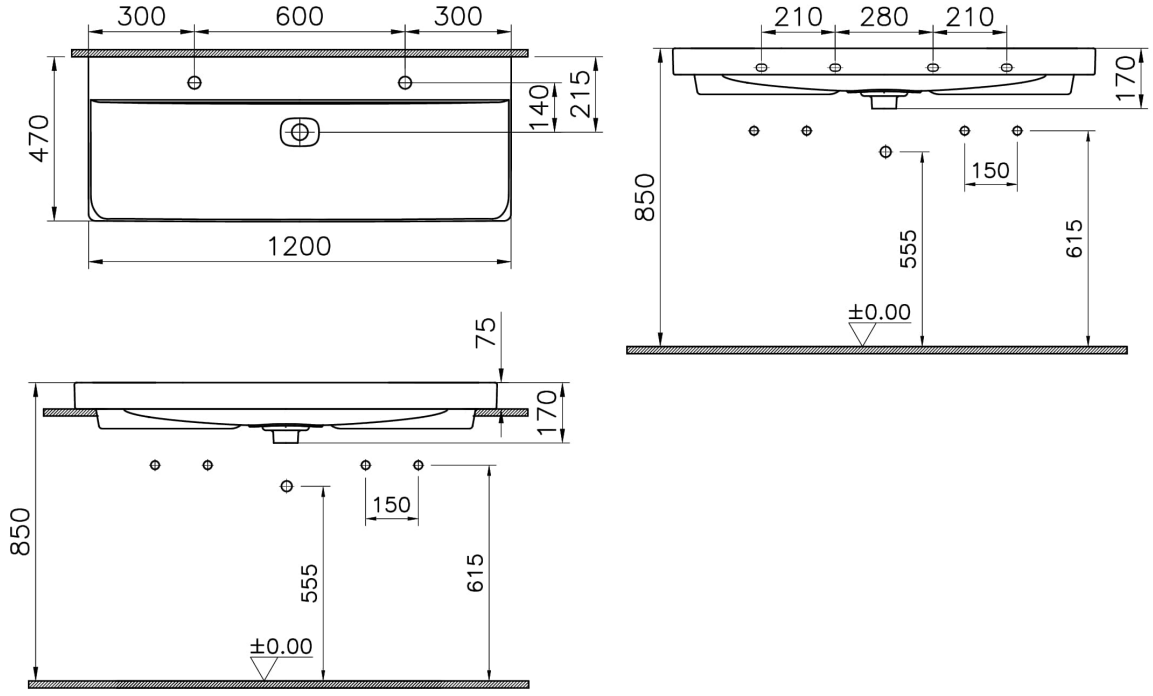

Koleksiyon: Metropole

Teknik Özellikler

Ambalajlı ürün ölçüsü	1215 x 205 x 510
Boyut	120 x 47
Brüt Liste Fiyatı	26849
Colour Group	Mat Beyaz
Derinlik (mm)	470
Genişlik (mm)	1200
Malzeme	VitraClean
Marka	VitrA
Renk	Mat Beyaz
Seri	Metropole
Su taşma delik detayı	Su Taşma Deliksiz
Tasarımcı	VitrA Tasarım Ekibi

Tezgah Üstü Kullanım

Tezgahüstü

Yükseklik (mm)

170

2A Teknik Çizim

Countertop use
Tezgahüstü kullanım
Aufsatzwaschtisch