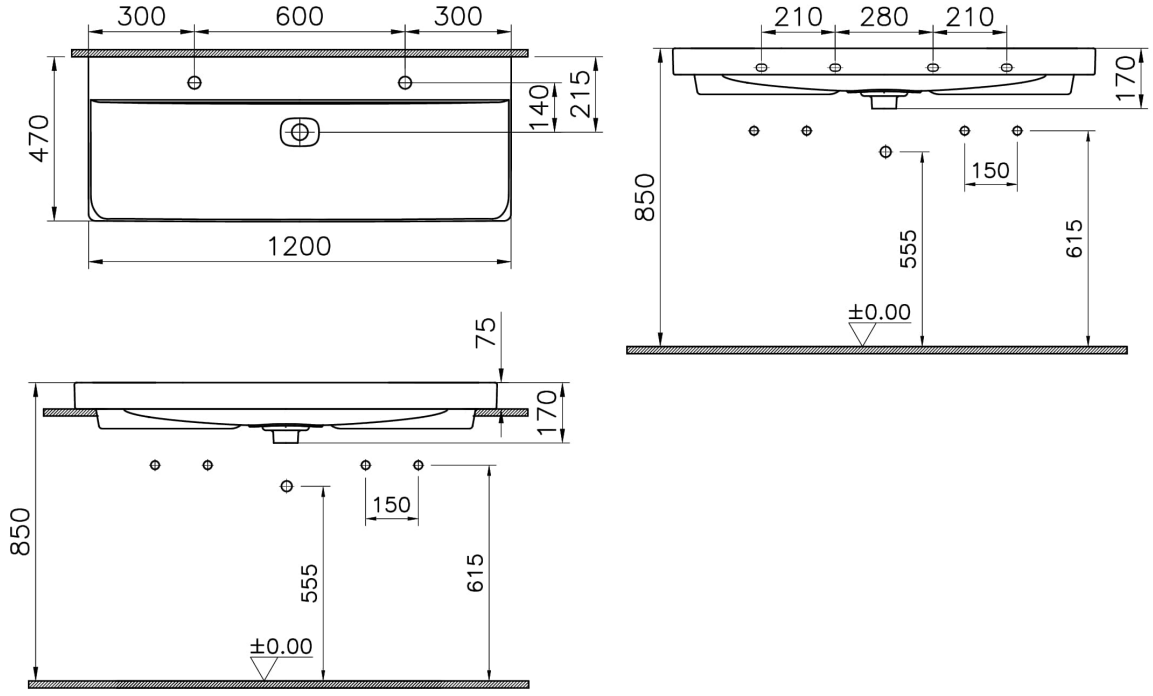

## Teknik Özellikler

Ambalajlı ürün ölçüsü	1215 x 205 x 510
Boyut	120 x 47
Colour Group	Mat Beyaz
Derinlik (mm)	470
Genişlik (mm)	1200
Malzeme	VitraClean
Marka	VitrA
Online VitrA	false
Renk	Mat Beyaz
Seri	Metropole
Su taşma delik detayı	Su Taşma Deliksiz
Tamamlayıcı Ürün	5691L003-0156

## Metropole Lavabo 120cm-M.Beyaz

Ürün Kodu: 7530B401-0937

Tasarımcı VitrA Tasarım Ekibi

Tezgah Üstü Kullanım Tezgahüstü

Yükseklik (mm) 170

## 2A Teknik Çizim

Countertop use  
Tezgahüstü kullanım  
Aufsatzwaschtisch