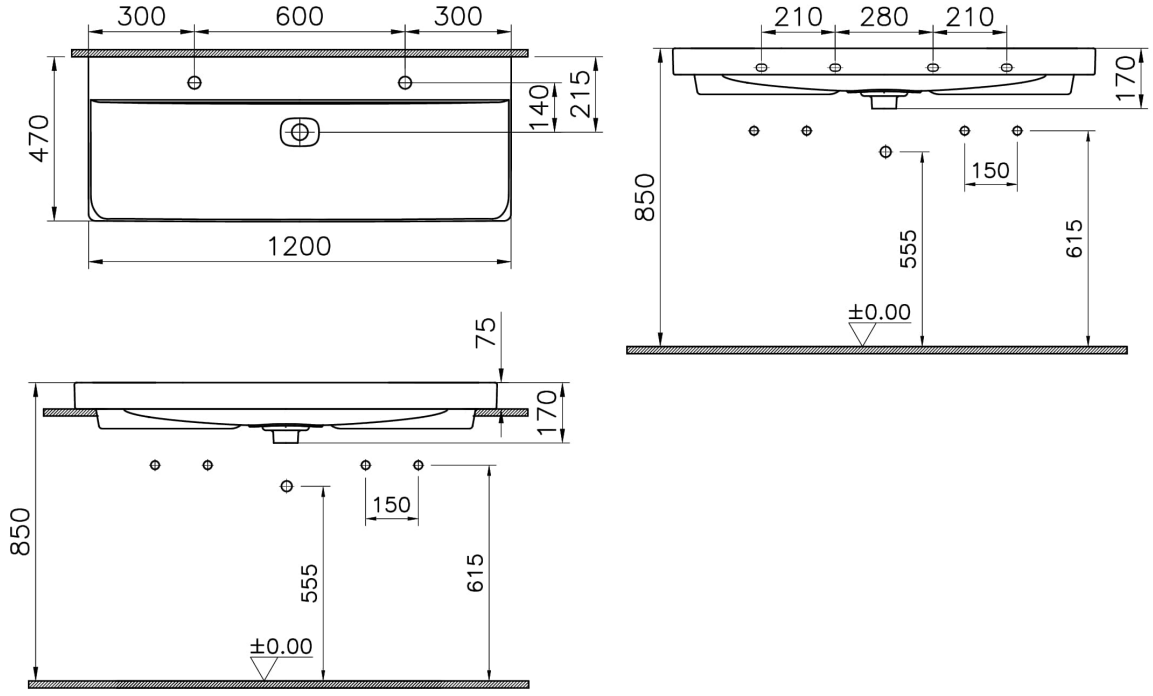

## Teknik Özellikler

Ambalajlı ürün ölçüsü	1215 x 205 x 510
Boyut	120 x 47
Brüt Liste Fiyatı	21877
Colour Group	Beyaz
Derinlik (mm)	470
Genişlik (mm)	1200
Malzeme	VitraClean
Marka	VitrA
Renk	Beyaz
Seri	Metropole
Su taşma delik detayı	Su Taşma Deliksiz
Tamamlayıcı Ürün	5691L003-0156

## Metropole Lavabo 120cm-Beyaz

Ürün Kodu: 7530B403-0041

Tasarımcı VitrA Tasarım Ekibi

Yükseklik (mm) 170