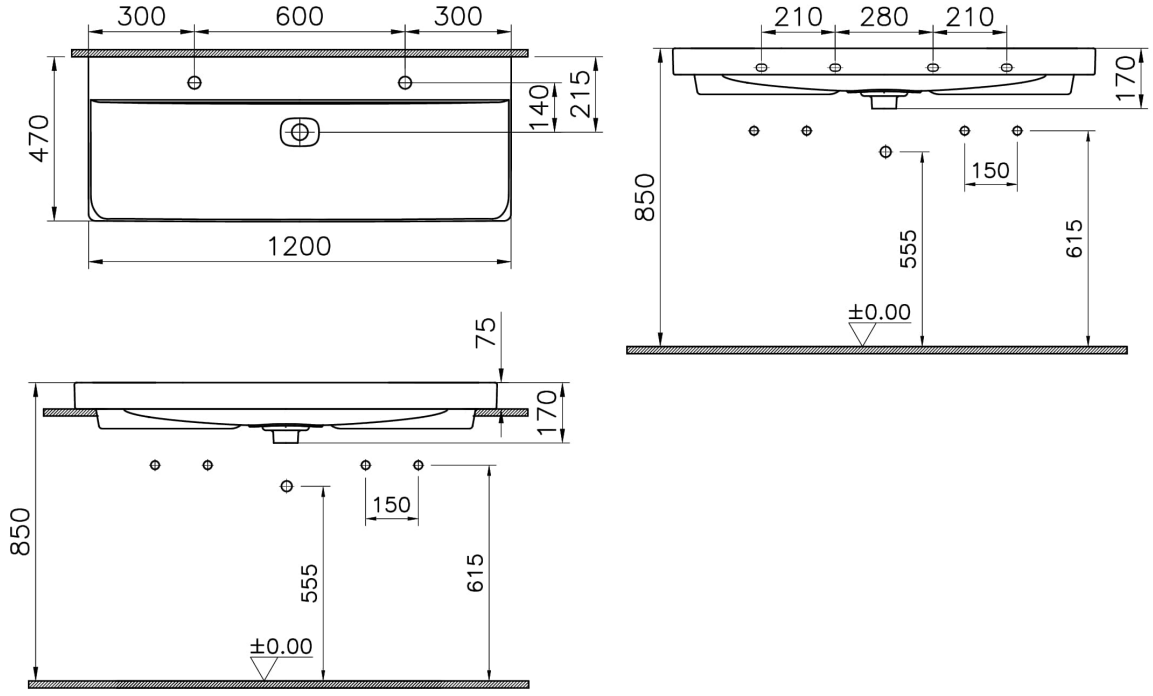

Koleksiyon: Metropole

Teknik Özellikler

| | |
|-----------------------|---------------------|
| Ambalajlı ürün ölçüsü | 1215 x 205 x 510 |
| Boyut | 120 x 47 |
| Brüt Liste Fiyatı | 21877 |
| Colour Group | Beyaz |
| Derinlik (mm) | 470 |
| Genişlik (mm) | 1200 |
| Malzeme | VitraClean |
| Marka | VitrA |
| Renk | Beyaz |
| Seri | Metropole |
| Su taşma delik detayı | Su Taşma Deliksiz |
| Tasarımcı | VitrA Tasarım Ekibi |

VitrA

Metropole Lavabo 120cm-Beyaz

Ürün Kodu: 7530B403-0041

Yükseklik (mm)

170

2A Teknik Çizim

Countertop use
Tezgahüstü kullanım
Aufsatzwaschtisch