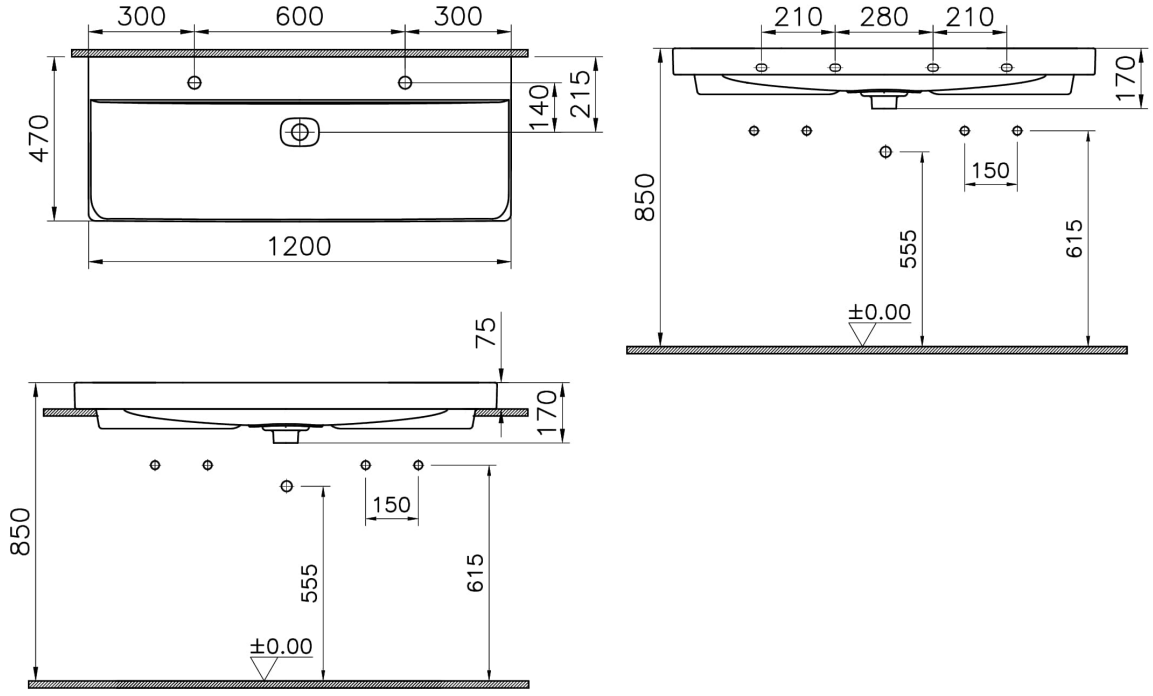

Koleksiyon: Metropole

Teknik Özellikler

Ambalajlı ürün ölçüsü	1215 x 205 x 510
Boyut	120 x 47
Brüt Liste Fiyatı	19888
Colour Group	Beyaz
Derinlik (mm)	470
Genişlik (mm)	1200
Malzeme	VitraClean
Marka	VitrA
Renk	Beyaz
Seri	Metropole
Su taşma delik detayı	Su Taşma Deliksiz
Tasarımcı	VitrA Tasarım Ekibi

Tezgah Üstü Kullanım

Tezgahüstü

Yükseklik (mm)

170

2A Teknik Çizim

Countertop use
Tezgahüstü kullanım
Aufsatzwaschtisch