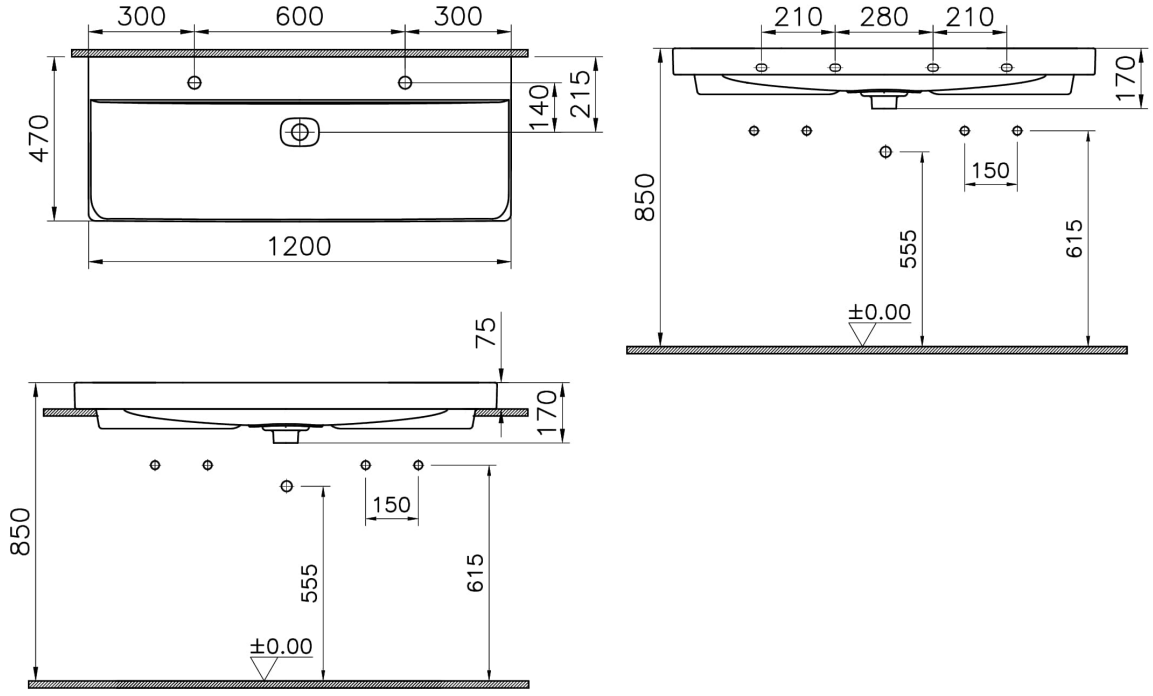

Koleksiyon: Metropole

Teknik Özellikler

Ambalajlı ürün ölçüsü	1215 x 205 x 510
Boyut	120 x 47
Colour Group	Beyaz
Derinlik (mm)	470
Genişlik (mm)	1200
Malzeme	VitraClean
Marka	VitrA
Online VitrA	false
Renk	Beyaz
Seri	Metropole
Su taşma delik detayı	Su Taşma Deliksiz
Tamamlayıcı Ürün	5691L003-0156

VitrA

Metropole Lavabo 120cm-Beyaz

Ürün Kodu: 7530B403-0937

Tasarımcı VitrA Tasarım Ekibi

Tezgah Üstü Kullanım Tezgahüstü

Yükseklik (mm) 170

2A Teknik Çizim

Countertop use
Tezgahüstü kullanım
Aufsatzwaschtisch