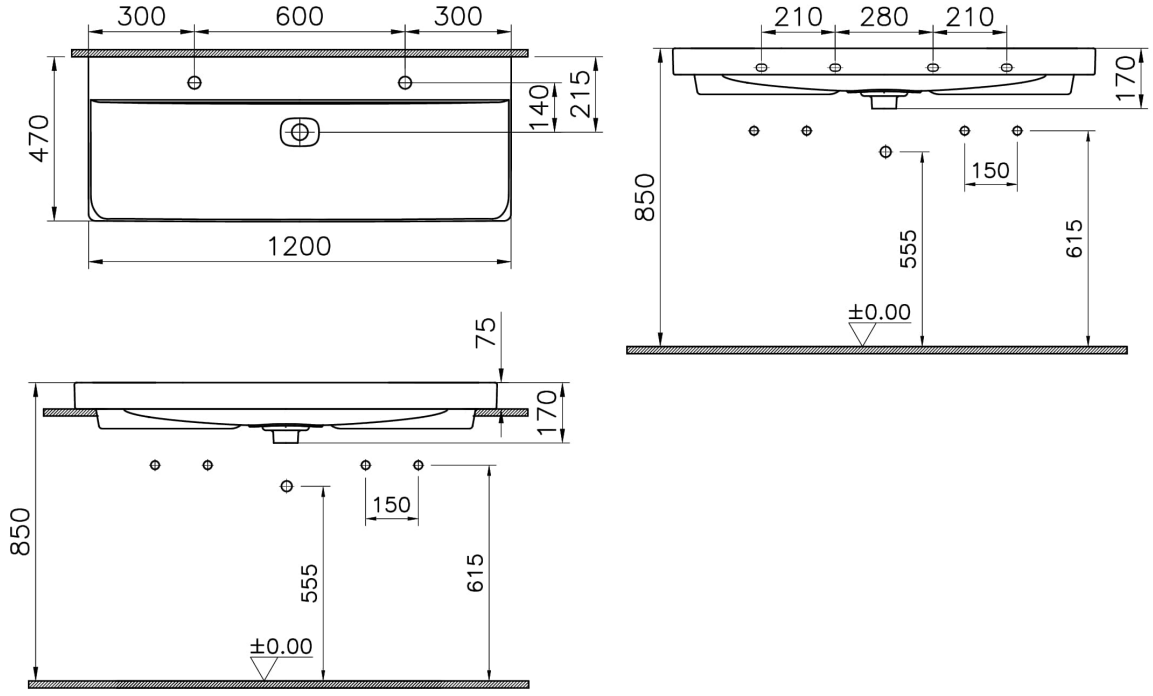

Koleksiyon: Metropole

Teknik Özellikler

Ambalajlı ürün ölçüsü	1215 x 205 x 510
Boyut	120 x 47
Brüt Liste Fiyatı	29534
Colour Group	Mat Taş Gri
Derinlik (mm)	470
Genişlik (mm)	1200
Malzeme	VitraClean
Marka	VitrA
Renk	Mat Taş Gri
Seri	Metropole
Su taşma delik detayı	Su Taşma Deliksiz
Tamamlayıcı Ürün	5691L003-0156

Tasarımcı VitrA Tasarım Ekibi

Yükseklik (mm) 170

2A Teknik Çizim

Countertop use
Tezgahüstü kullanım
Aufsatzwaschtisch