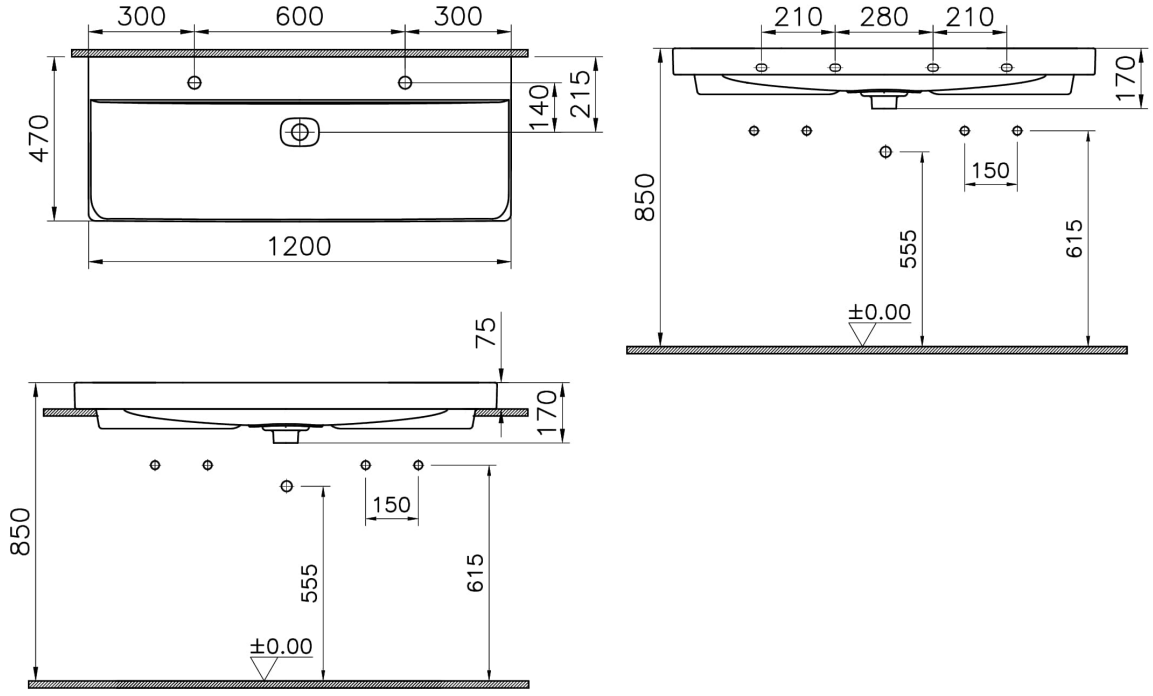

Koleksiyon: Metropole

Teknik Özellikler

Ambalajlı ürün ölçüsü	1215 x 205 x 510
Boyut	120 x 47
Brüt Liste Fiyatı	29534
Colour Group	Mat Taş Gri
Derinlik (mm)	470
Genişlik (mm)	1200
Malzeme	VitraClean
Marka	VitrA
Renk	Mat Taş Gri
Seri	Metropole
Su taşma delik detayı	Su Taşma Deliksiz
Tasarımcı	VitrA Tasarım Ekibi

VitrA

Metropole Lavabo 120cm-Taş Gri

Ürün Kodu: 7530B476-0041

Yükseklik (mm)

170

2A Teknik Çizim

Countertop use
Tezgahüstü kullanım
Aufsatzwaschtisch