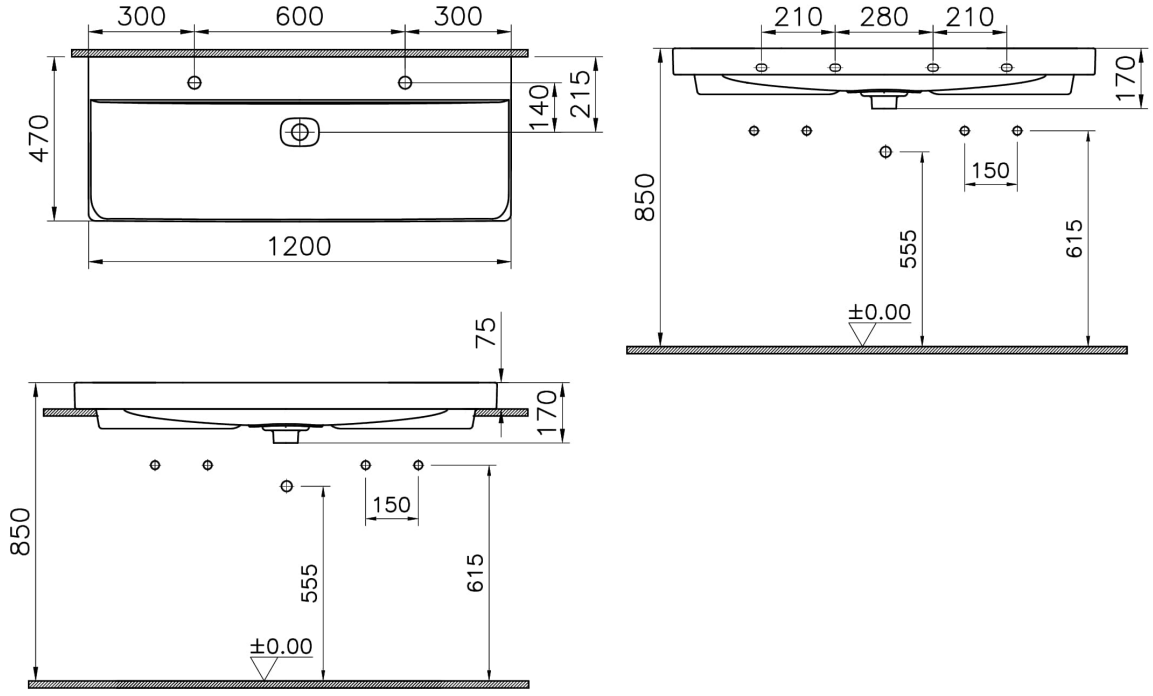

Koleksiyon: Metropole

Teknik Özellikler

Ambalajlı ürün ölçüsü	1215 x 205 x 510
Boyut	120 x 47
Brüt Liste Fiyatı	26849
Colour Group	Mat Taş Gri
Derinlik (mm)	470
Genişlik (mm)	1200
Malzeme	VitraClean
Marka	VitrA
Renk	Mat Taş Gri
Seri	Metropole
Su taşma delik detayı	Su Taşma Deliksiz
Tasarımcı	VitrA Tasarım Ekibi

Tezgah Üstü Kullanım

Tezgahüstü

Yükseklik (mm)

170

2A Teknik Çizim

Countertop use
Tezgahüstü kullanım
Aufsatzwaschtisch