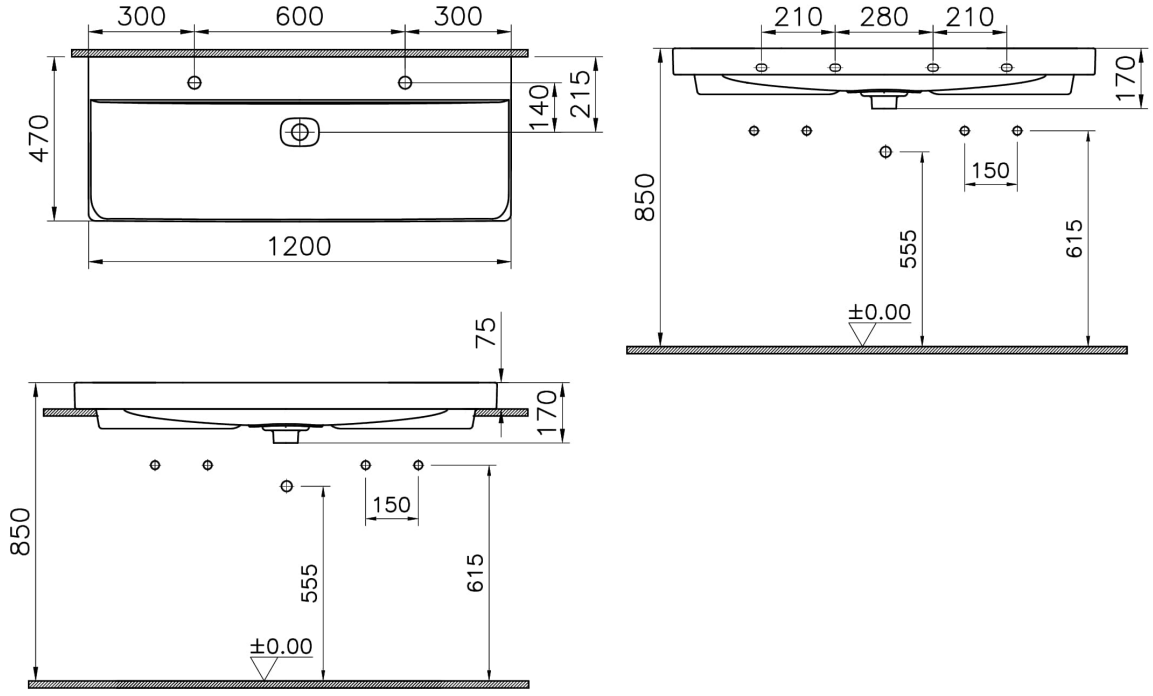

Koleksiyon: Metropole

Teknik Özellikler

Ambalajlı ürün ölçüsü	1215 x 205 x 510
Boyut	120 x 47
Colour Group	Mat Taş Gri
Derinlik (mm)	470
Genişlik (mm)	1200
Malzeme	VitraClean
Marka	VitrA
Online VitrA	false
Renk	Mat Taş Gri
Seri	Metropole
Su taşma delik detayı	Su Taşma Deliksiz
Tamamlayıcı Ürün	5691L003-0156

Tasarımcı VitrA Tasarım Ekibi

Tezgah Üstü Kullanım Tezgahüstü

Yükseklik (mm) 170

2A Teknik Çizim

Countertop use
Tezgahüstü kullanım
Aufsatzwaschtisch