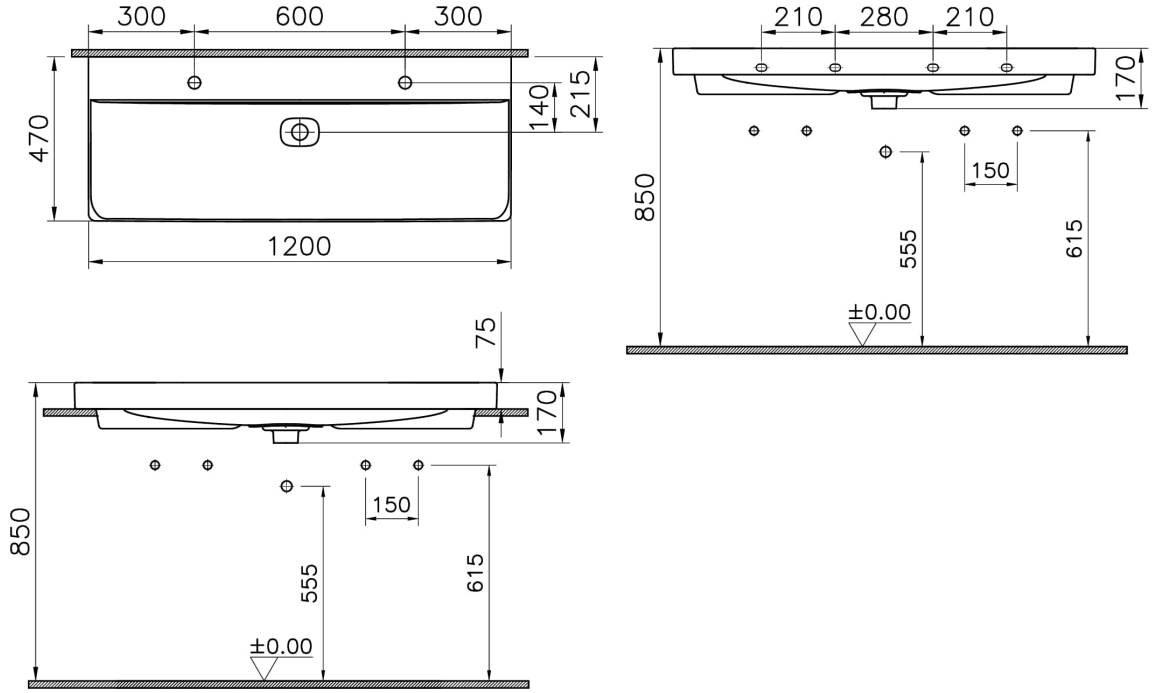

## Teknik Özellikler

Ambalajlı ürün ölçüsü	1215 x 205 x 510
Boyut	120 x 47
Brüt Liste Fiyatı	29534
Colour Group	Mat Siyah
Derinlik (mm)	470
Genişlik (mm)	1200
Malzeme	VitraClean
Marka	VitrA
Renk	Mat Siyah
Seri	Metropole
Su taşma delik detayı	Su Taşma Deliksiz
Tasarımcı	VitrA Tasarım Ekibi

# VitrA

**Metropole Lavabo 120cm-M.Siyah**

Ürün Kodu: 7530B483-0041

Yükseklik (mm)

170

## 2A Teknik Çizim

Countertop use  
Tezgahüstü kullanım  
Aufsatzwaschtisch