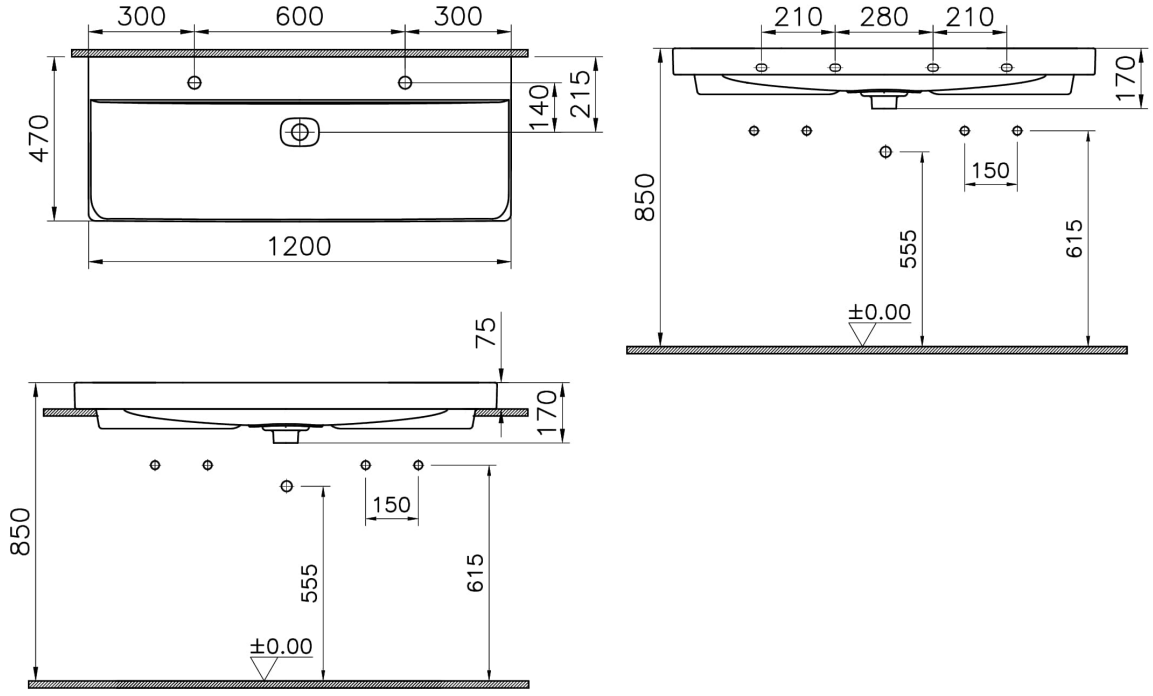

Koleksiyon: Metropole

Teknik Özellikler

Ambalajlı ürün ölçüsü	1215 x 205 x 510
Boyut	120 x 47
Colour Group	Mat Siyah
Derinlik (mm)	470
Genişlik (mm)	1200
Malzeme	VitraClean
Marka	VitrA
Online VitrA	false
Renk	Mat Siyah
Seri	Metropole
Su taşma delik detayı	Su Taşma Deliksiz
Tamamlayıcı Ürün	5691L003-0156

Tasarımcı VitrA Tasarım Ekibi

Tezgah Üstü Kullanım Tezgahüstü

Yükseklik (mm) 170

2A Teknik Çizim

Countertop use
Tezgahüstü kullanım
Aufsatzwaschtisch