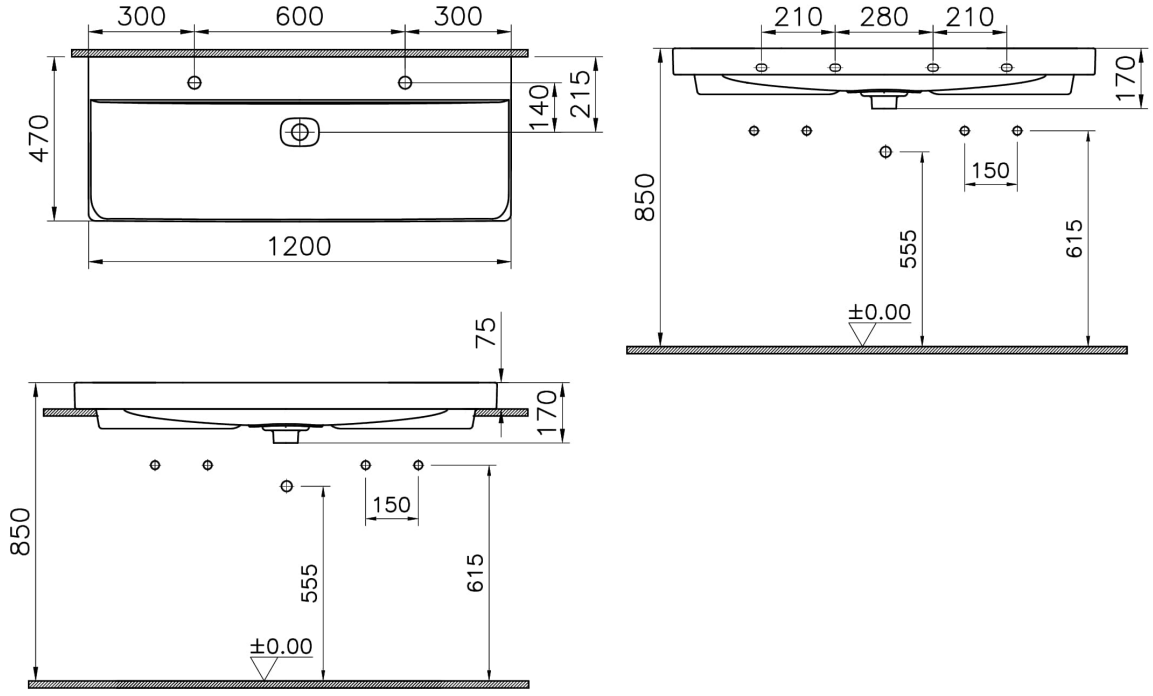

Koleksiyon: Metropole

Teknik Özellikler

Ambalajlı ürün ölçüsü	1215 x 205 x 510
Boyut	120 x 47
Brüt Liste Fiyatı	26849
Colour Group	Mat Siyah
Derinlik (mm)	470
Genişlik (mm)	1200
Malzeme	VitraClean
Marka	VitrA
Renk	Mat Siyah
Seri	Metropole
Su taşma delik detayı	Su Taşma Deliksiz
Tasarımcı	VitrA Tasarım Ekibi

Tezgah Üstü Kullanım

Tezgahüstü

Yükseklik (mm)

170

2A Teknik Çizim

Countertop use
Tezgahüstü kullanım
Aufsatzwaschtisch