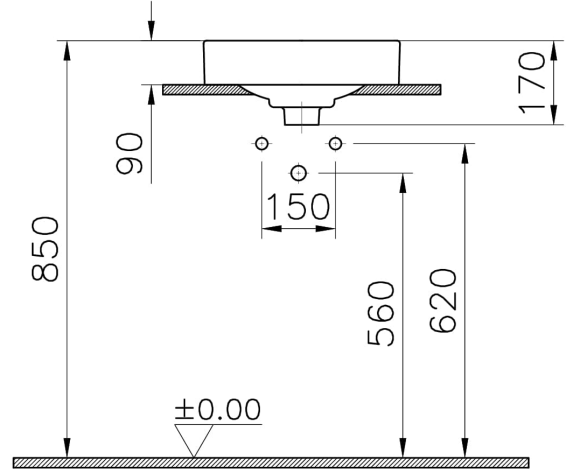

Koleksiyon: Metropole

Teknik Özellikler

Ambalajlı ürün ölçüsü	415X185X440
Boyut	40 x 40
Brüt Liste Fiyatı	10310
Colour Group	White
Derinlik (mm)	400
Genişlik (mm)	400
Gövde malzeme	FFC- Fine Fire Clay
Malzeme	Hygiene
Marka	VitrA
Renk	Beyaz
Seri	Metropole
Sifon	Sifon Dahil Değil

Su taşma delik detayı	Su Taşma Deliksiz
-----------------------	-------------------

Tasarım şekli	Round
---------------	-------

Tasarımcı	VitrA Tasarım Ekibi
-----------	---------------------

Tezgah Üstü Kullanım	Çanak
----------------------	-------

Yükseklik (mm)	170
----------------	-----

2A Teknik Çizim

Countertop use
Tezgahüstü kullanım
Aufsatzwaschtisch