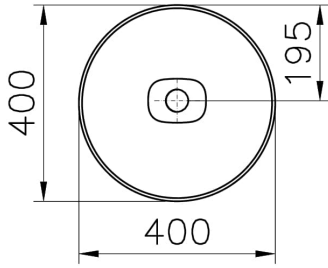

Koleksiyon: Metropole

Teknik Özellikler

Ambalajlı ürün ölçüsü	415X185X440
Boyut	40 x 40
Brüt Liste Fiyatı	10310
Colour Group	White
Derinlik (mm)	400
Genişlik (mm)	400
Gövde malzeme	FFC- Fine Fire Clay
Malzeme	Hygiene
Marka	VitrA
Renk	Beyaz
Seri	Metropole
Sifon	Sifon Dahil Değil

Su taşma delik detayı	Su Taşma Deliksiz
-----------------------	-------------------

Tasarım şekli	Round
---------------	-------

Tasarımcı	VitrA Tasarım Ekibi
-----------	---------------------

Tezgah Üstü Kullanım	Çanak
----------------------	-------

Yükseklik (mm)	170
----------------	-----

2A Teknik Çizim

Countertop use
Tezgahüstü kullanım
Aufsatzwaschtisch