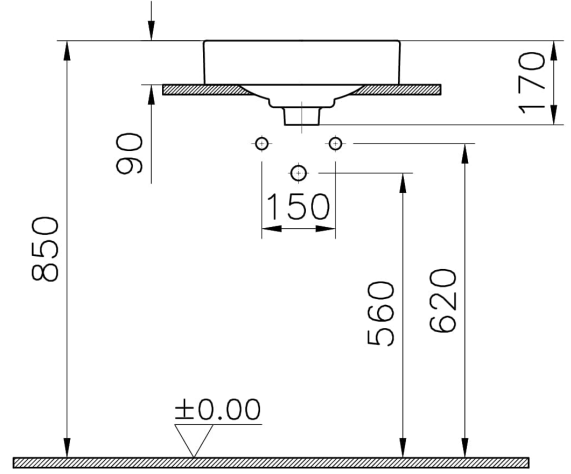

Koleksiyon: Metropole

Teknik Özellikler

Ambalajlı ürün ölçüsü	415X185X440
Boyut	40 x 40
Brüt Liste Fiyatı	13918
Colour Group	Matt Stone Grey
Derinlik (mm)	400
Genişlik (mm)	400
Gövde malzeme	FFC- Fine Fire Clay
Malzeme	Hygiene
Marka	VitrA
Renk	Mat Taş Gri
Seri	Metropole
Sifon	Sifon Dahil Değil

Su taşma delik detayı	Su Taşma Deliksiz
Tasarım şekli	Round
Tasarımcı	VitrA Tasarım Ekibi
Tezgah Üstü Kullanım	Çanak
Yükseklik (mm)	170

2A Teknik Çizim

Countertop use
Tezgahüstü kullanım
Aufsatzwaschtisch