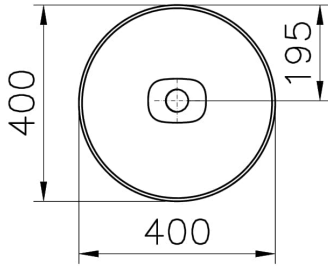

Koleksiyon: Metropole

Teknik Özellikler

Ambalajlı ürün ölçüsü	415X185X440
Boyut	40 x 40
Brüt Liste Fiyatı	13918
Colour Group	Matt Stone Grey
Derinlik (mm)	400
Genişlik (mm)	400
Gövde malzeme	FFC- Fine Fire Clay
Malzeme	Hygiene
Marka	VitrA
Renk	Mat Taş Gri
Seri	Metropole
Sifon	Sifon Dahil Değil

Su taşma delik detayı	Su Taşma Deliksiz
Tasarım şekli	Round
Tasarımcı	VitrA Tasarım Ekibi
Tezgah Üstü Kullanım	Çanak
Yükseklik (mm)	170

2A Teknik Çizim

Countertop use
Tezgahüstü kullanım
Aufsatzwaschtisch