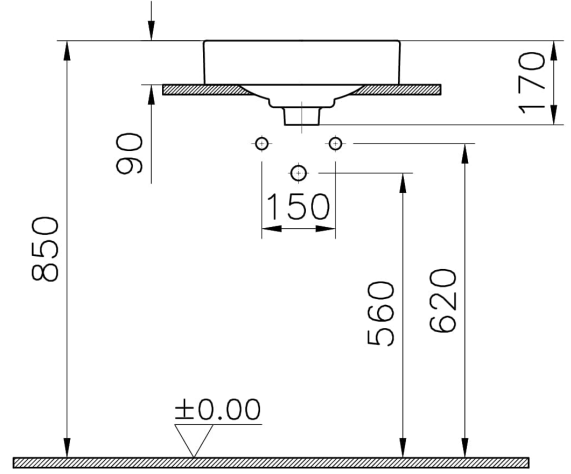

Koleksiyon: Metropole

Teknik Özellikler

Ambalajlı ürün ölçüsü	415 x 185 x 440
Boyut	40 x 40
Brüt Liste Fiyatı	13918
Colour Group	Mat Beyaz
Derinlik (mm)	400
Genişlik (mm)	400
Malzeme	VitraClean
Marka	VitrA
Renk	Mat Beyaz
Seri	Metropole
Su taşma delik detayı	Su Taşma Deliksiz
Tasarım şekli	Yuvarlak

VitrA

Metropole T.altı Lavabo 40cm-M.Beyaz

Ürün Kodu: 7532B401-1083

Tasarımcı VitrA Tasarım Ekibi

Tezgah Üstü Kullanım Tezgahaltı

Yükseklik (mm) 170

2A Teknik Çizim

Countertop use
Tezgahüstü kullanım
Aufsatzwaschtisch