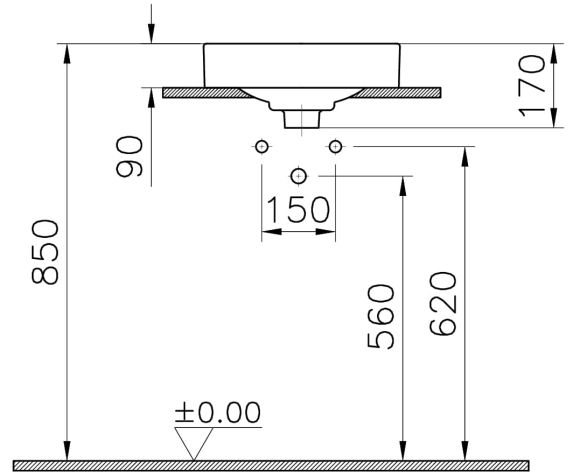

Koleksiyon: Metropole

Teknik Özellikler

Ambalajlı ürün ölçüsü	415 x 185 x 440
Boyut	40 x 40
Brüt Liste Fiyatı	13918
Colour Group	Mat Beyaz
Derinlik (mm)	400
Genişlik (mm)	400
Malzeme	VitraClean
Marka	VitrA
Renk	Mat Beyaz
Seri	Metropole
Su taşma delik detayı	Su Taşma Deliksiz
Tasarım şekli	Round

VitrA

Metropole T.altı Lavabo 40cm-M.Beyaz

Ürün Kodu: 7532B401-1083

Tasarımcı VitrA Tasarım Ekibi

Tezgah Üstü Kullanım Tezgahaltı

Yükseklik (mm) 170

2A Teknik Çizim

Countertop use
Tezgahüstü kullanım
Aufsatzwaschtisch