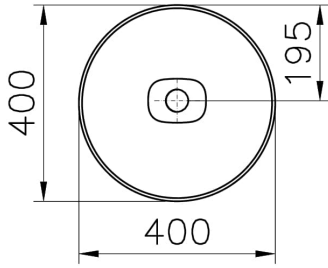

Koleksiyon: Metropole

Teknik Özellikler

Ambalajlı ürün ölçüsü	415 x 185 x 440
Boyut	40 x 40
Brüt Liste Fiyatı	13918
Colour Group	Mat Beyaz
Derinlik (mm)	400
Genişlik (mm)	400
Malzeme	VitraClean
Marka	VitrA
Renk	Mat Beyaz
Seri	Metropole
Su taşma delik detayı	Su Taşma Deliksiz
Tasarım şekli	Round

VitrA

Metropole T.altı Lavabo 40cm-M.Beyaz

Ürün Kodu: 7532B401-1083

Tasarımcı VitrA Tasarım Ekibi

Tezgah Üstü Kullanım Tezgahaltı

Yükseklik (mm) 170

2A Teknik Çizim

Countertop use
Tezgahüstü kullanım
Aufsatzwaschtisch