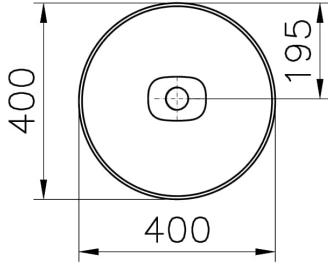

Koleksiyon: Metropole

Teknik Özellikler

Ambalajlı ürün ölçüsü	415 x 185 x 440
Boyut	40 x 40
Brüt Liste Fiyatı	13918
Colour Group	Mat Beyaz
Derinlik (mm)	400
Genişlik (mm)	400
Malzeme	VitraClean
Marka	VitrA
Renk	Mat Beyaz
Seri	Metropole
Su taşma delik detayı	Su Taşma Deliksiz
Tasarım şekli	Yuvarlak

VitrA

Metropole T.altı Lavabo 40cm-M.Beyaz

Ürün Kodu: 7532B401-1083

Tasarımcı VitrA Tasarım Ekibi

Tezgah Üstü Kullanım Tezgahaltı

Yükseklik (mm) 170

2A Teknik Çizim

Countertop use
Tezgahüstü kullanım
Aufsatzwaschtisch