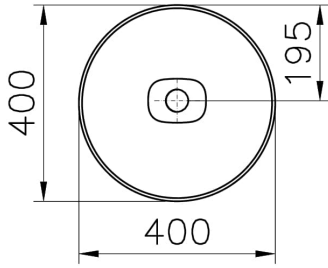

2A Teknik Çizim

Countertop use
Tezgahüstü kullanım
Aufsatzwaschtisch