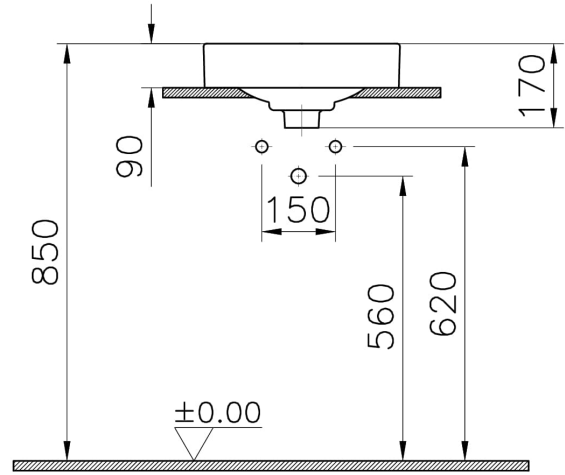

2A Teknik Çizim

Countertop use
Tezgahüstü kullanım
Aufsatzwaschtisch