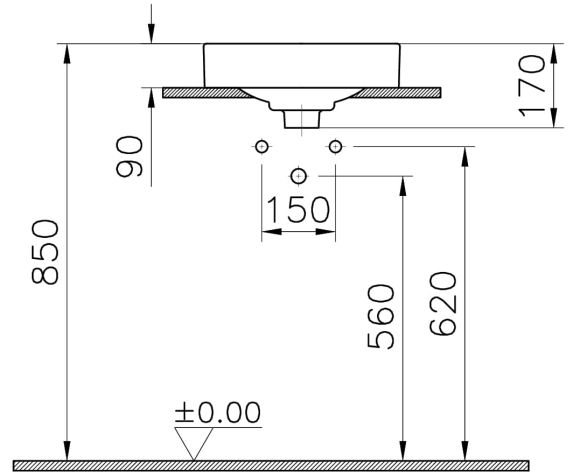

Teknik Özellikler

Ambalajlı ürün ölçüsü	415 x 185 x 440
Boyut	40 x 40
Brüt Liste Fiyatı	11598
Colour Group	Beyaz
Derinlik (mm)	400
Genişlik (mm)	400
Gövde malzeme	VC- Vitreous China
Malzeme	VitraClean
Marka	VitrA
Online VitrA	false
Renk	Beyaz
Seri	Metropole

Su taşma delik detayı	Su Taşma Deliksiz
-----------------------	-------------------

Tasarım şekli	Yuvarlak
---------------	----------

Tasarımcı	VitrA Tasarım Ekibi
-----------	---------------------

Tezgah Üstü Kullanım	Tezgahaltı
----------------------	------------

Yükseklik (mm)	170
----------------	-----

2A Teknik Çizim

Countertop use
Tezgahüstü kullanım
Aufsatzwaschtisch