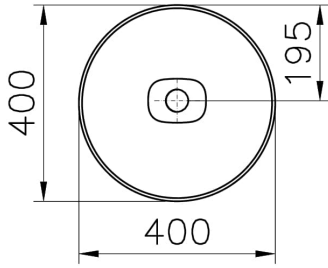

Teknik Özellikler

Ambalajlı ürün ölçüsü	415 x 185 x 440
Boyut	40 x 40
Brüt Liste Fiyatı	11598
Colour Group	Beyaz
Derinlik (mm)	400
Genişlik (mm)	400
Gövde malzeme	VC- Vitreous China
Malzeme	VitraClean
Marka	VitrA
Online VitrA	false
Renk	Beyaz
Seri	Metropole

Su taşma delik detayı	Su Taşma Deliksiz
-----------------------	-------------------

Tasarım şekli	Yuvarlak
---------------	----------

Tasarımcı	VitrA Tasarım Ekibi
-----------	---------------------

Tezgah Üstü Kullanım	Tezgahaltı
----------------------	------------

Yükseklik (mm)	170
----------------	-----

2A Teknik Çizim

Countertop use
Tezgahüstü kullanım
Aufsatzwaschtisch