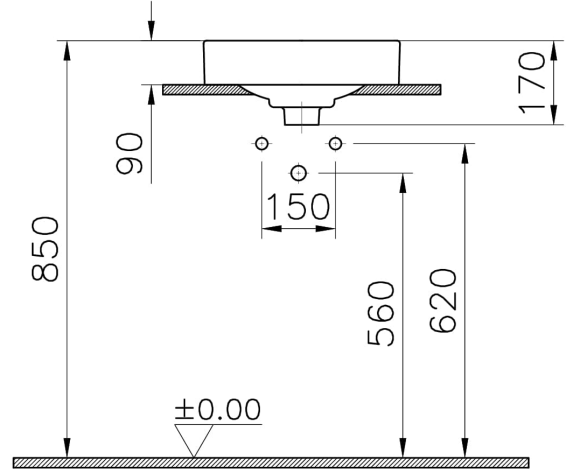

Koleksiyon: Metropole

Teknik Özellikler

Ambalajlı ürün ölçüsü	415 x 185 x 440
Boyut	40 x 40
Brüt Liste Fiyatı	11598
Colour Group	Beyaz
Derinlik (mm)	400
Genişlik (mm)	400
Gövde malzeme	VC- Vitreous China
Malzeme	VitraClean
Marka	VitrA
Renk	Beyaz
Seri	Metropole
Su taşma delik detayı	Su Taşma Deliksiz

Tasarım şekli	Yuvarlak
Tasarımcı	VitrA Tasarım Ekibi
Tezgah Üstü Kullanım	Tezgahaltı
Yükseklik (mm)	170

2A Teknik Çizim

Countertop use
Tezgahüstü kullanım
Aufsatzwaschtisch