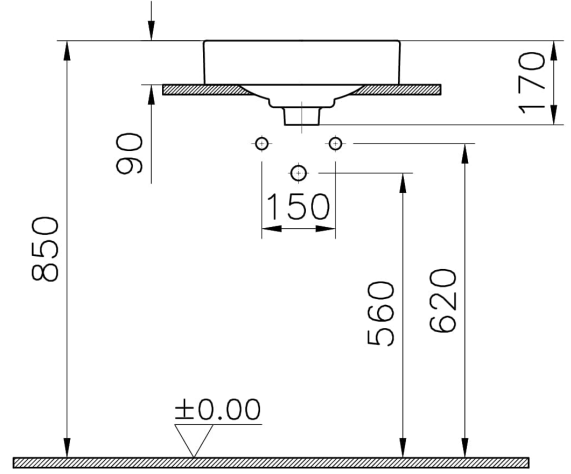

2A Teknik Çizim

Countertop use
Tezgahüstü kullanım
Aufsatzwaschtisch