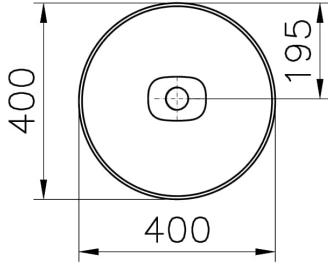

2A Teknik Çizim

Countertop use
Tezgahüstü kullanım
Aufsatzwaschtisch