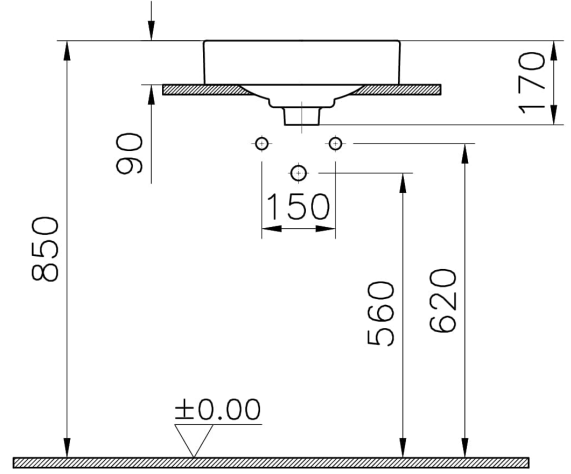

Koleksiyon: Metropole

Teknik Özellikler

Ambalajlı ürün ölçüsü	415 x 185 x 440
Boyut	40 x 40
Brüt Liste Fiyatı	13918
Colour Group	Mat Taş Gri
Derinlik (mm)	400
Genişlik (mm)	400
Gövde malzeme	FFC- Fine Fire Clay
Malzeme	VitraClean
Marka	VitrA
Renk	Mat Taş Gri
Seri	Metropole
Sifon	Sifon Dahil Değil

Su taşma delik detayı Su Taşma Deliksiz

Tasarım şekli Round

Tasarımcı VitrA Tasarım Ekibi

Tezgah Üstü Kullanım Çanak

Yükseklik (mm) 170

2A Teknik Çizim

Countertop use
Tezgahüstü kullanım
Aufsatzwaschtisch