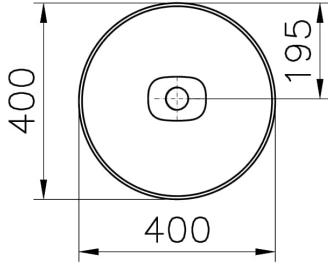

Koleksiyon: Metropole

Teknik Özellikler

Ambalajlı ürün ölçüsü	415 x 185 x 440
Boyut	40 x 40
Brüt Liste Fiyatı	13918
Colour Group	Mat Taş Gri
Derinlik (mm)	400
Genişlik (mm)	400
Gövde malzeme	FFC- Fine Fire Clay
Malzeme	VitraClean
Marka	VitrA
Renk	Mat Taş Gri
Seri	Metropole
Sifon	Sifon Dahil Değil

Su taşma delik detayı Su Taşma Deliksiz

Tasarım şekli Round

Tasarımcı VitrA Tasarım Ekibi

Tezgah Üstü Kullanım Çanak

Yükseklik (mm) 170

2A Teknik Çizim

Countertop use
Tezgahüstü kullanım
Aufsatzwaschtisch