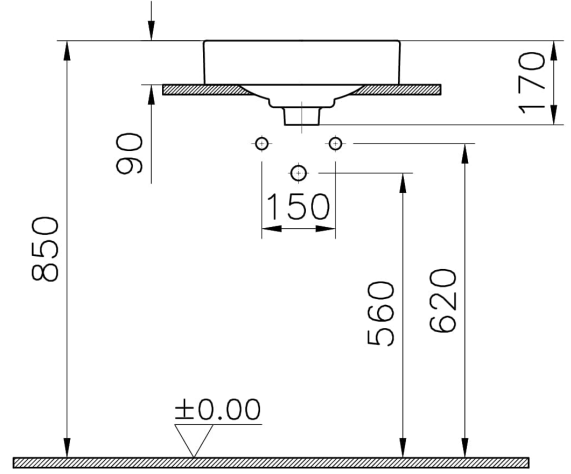

Koleksiyon: Metropole

Teknik Özellikler

Ambalajlı ürün ölçüsü	415 x 185 x 440
Boyut	40 x 40
Brüt Liste Fiyatı	13918
Colour Group	Mat Taş Gri
Derinlik (mm)	400
Genişlik (mm)	400
Gövde malzeme	FFC- Fine Fire Clay
Malzeme	VitraClean
Marka	VitrA
Renk	Mat Taş Gri
Seri	Metropole
Sifon	Sifon Dahil Değil

Su taşma delik detayı	Su Taşma Deliksiz
Tasarım şekli	Yuvarlak
Tasarımcı	VitrA Tasarım Ekibi
Tezgah Üstü Kullanım	Çanak
Yükseklik (mm)	170

2A Teknik Çizim

Countertop use
Tezgahüstü kullanım
Aufsatzwaschtisch