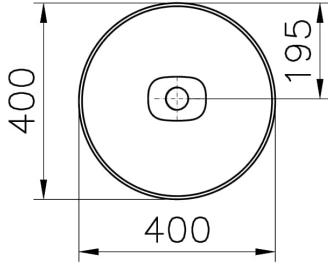

Koleksiyon: Metropole

Teknik Özellikler

Ambalajlı ürün ölçüsü	415 x 185 x 440
Boyut	40 x 40
Brüt Liste Fiyatı	13918
Colour Group	Mat Taş Gri
Derinlik (mm)	400
Genişlik (mm)	400
Gövde malzeme	FFC- Fine Fire Clay
Malzeme	VitraClean
Marka	VitrA
Renk	Mat Taş Gri
Seri	Metropole
Sifon	Sifon Dahil Değil

Su taşma delik detayı	Su Taşma Deliksiz
Tasarım şekli	Yuvarlak
Tasarımcı	VitrA Tasarım Ekibi
Tezgah Üstü Kullanım	Çanak
Yükseklik (mm)	170

2A Teknik Çizim

Countertop use
Tezgahüstü kullanım
Aufsatzwaschtisch