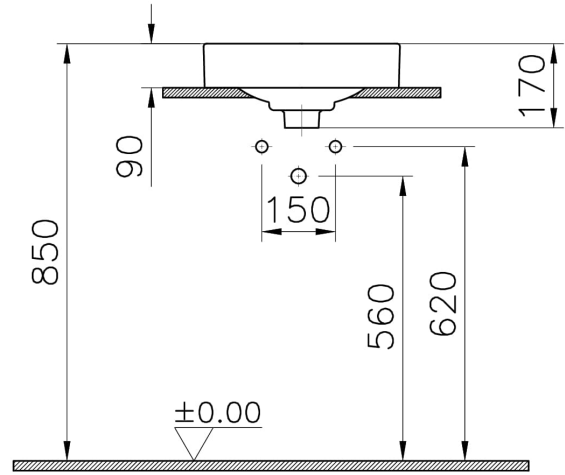

## Teknik Özellikler

Ambalajlı ürün ölçüsü	415 x 185 x 440
Boyut	40 x 40
Brüt Liste Fiyatı	15656
Colour Group	Mat Siyah
Derinlik (mm)	400
Genişlik (mm)	400
Malzeme	VitraClean
Marka	VitrA
Renk	Mat Siyah
Seri	Metropole
Su taşma delik detayı	Su Taşma Deliksiz
Tasarım şekli	Round

# VitrA

**Metropole T.altı Lavabo 40cm-M.Siyah**

Ürün Kodu: 7532B483-1083

Tasarımcı VitrA Tasarım Ekibi

Tezgah Üstü Kullanım Tezgahaltı

Yükseklik (mm) 170

### 2A Teknik Çizim

Countertop use  
Tezgahüstü kullanım  
Aufsatzwaschtisch