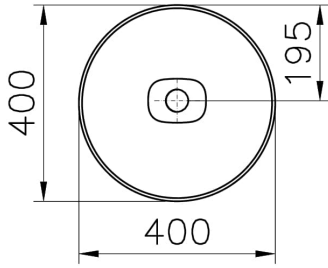

Koleksiyon: Metropole

Teknik Özellikler

Ambalajlı ürün ölçüsü	415 x 185 x 440
Boyut	40 x 40
Brüt Liste Fiyatı	13918
Colour Group	Mat Siyah
Derinlik (mm)	400
Genişlik (mm)	400
Gövde malzeme	FFC- Fine Fire Clay
Malzeme	VitraClean
Marka	VitrA
Renk	Mat Siyah
Seri	Metropole
Sifon	Sifon Dahil Değil

Su taşma delik detayı	Su Taşma Deliksiz
Tasarım şekli	Round
Tasarımcı	VitrA Tasarım Ekibi
Tezgah Üstü Kullanım	Çanak
Yükseklik (mm)	170

2A Teknik Çizim

Countertop use
Tezgahüstü kullanım
Aufsatzwaschtisch