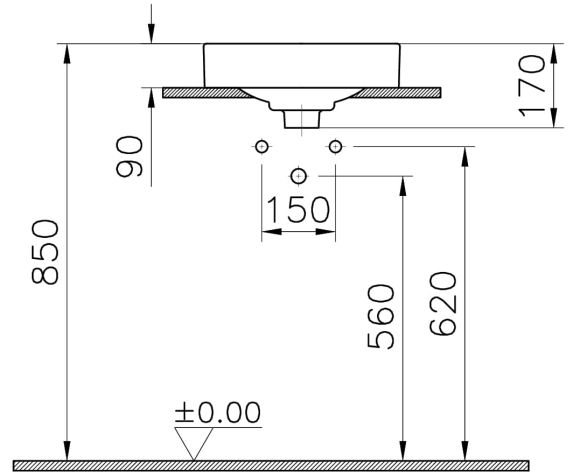

Koleksiyon: Metropole

Teknik Özellikler

Ambalajlı ürün ölçüsü	415 x 185 x 440
Boyut	40 x 40
Brüt Liste Fiyatı	13918
Colour Group	Mat Siyah
Derinlik (mm)	400
Genişlik (mm)	400
Gövde malzeme	FFC- Fine Fire Clay
Malzeme	VitraClean
Marka	VitrA
Renk	Mat Siyah
Seri	Metropole
Sifon	Sifon Dahil Değil

Su taşma delik detayı	Su Taşma Deliksiz
Tasarım şekli	Yuvarlak
Tasarımcı	VitrA Tasarım Ekibi
Tezgah Üstü Kullanım	Çanak
Yükseklik (mm)	170

2A Teknik Çizim

Countertop use
Tezgahüstü kullanım
Aufsatzwaschtisch