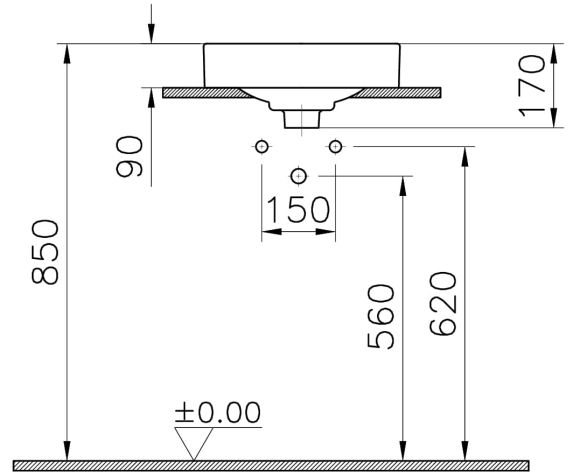

Koleksiyon: Metropole

Teknik Özellikler

Ambalajlı ürün ölçüsü	415 x 185 x 440
Boyut	40 x 40
Brüt Liste Fiyatı	13918
Colour Group	Mat Siyah
Derinlik (mm)	400
Genişlik (mm)	400
Gövde malzeme	FFC- Fine Fire Clay
Malzeme	VitraClean
Marka	VitrA
Renk	Mat Siyah
Seri	Metropole
Sifon	Sifon Dahil Değil

Su taşma delik detayı	Su Taşma Deliksiz
Tasarım şekli	Round
Tasarımcı	VitrA Tasarım Ekibi
Tezgah Üstü Kullanım	Çanak
Yükseklik (mm)	170

2A Teknik Çizim

Countertop use
Tezgahüstü kullanım
Aufsatzwaschtisch