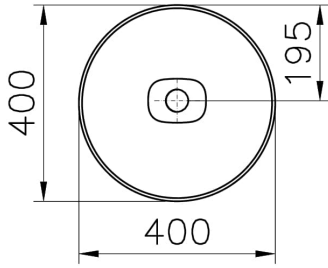

Koleksiyon: Metropole

Teknik Özellikler

Ambalajlı ürün ölçüsü	415 x 185 x 440
Boyut	40 x 40
Brüt Liste Fiyatı	13918
Colour Group	Mat Siyah
Derinlik (mm)	400
Genişlik (mm)	400
Gövde malzeme	FFC- Fine Fire Clay
Malzeme	VitraClean
Marka	VitrA
Renk	Mat Siyah
Seri	Metropole
Sifon	Sifon Dahil Değil

Su taşma delik detayı	Su Taşma Deliksiz
Tasarım şekli	Yuvarlak
Tasarımcı	VitrA Tasarım Ekibi
Tezgah Üstü Kullanım	Çanak
Yükseklik (mm)	170

2A Teknik Çizim

Countertop use
Tezgahüstü kullanım
Aufsatzwaschtisch